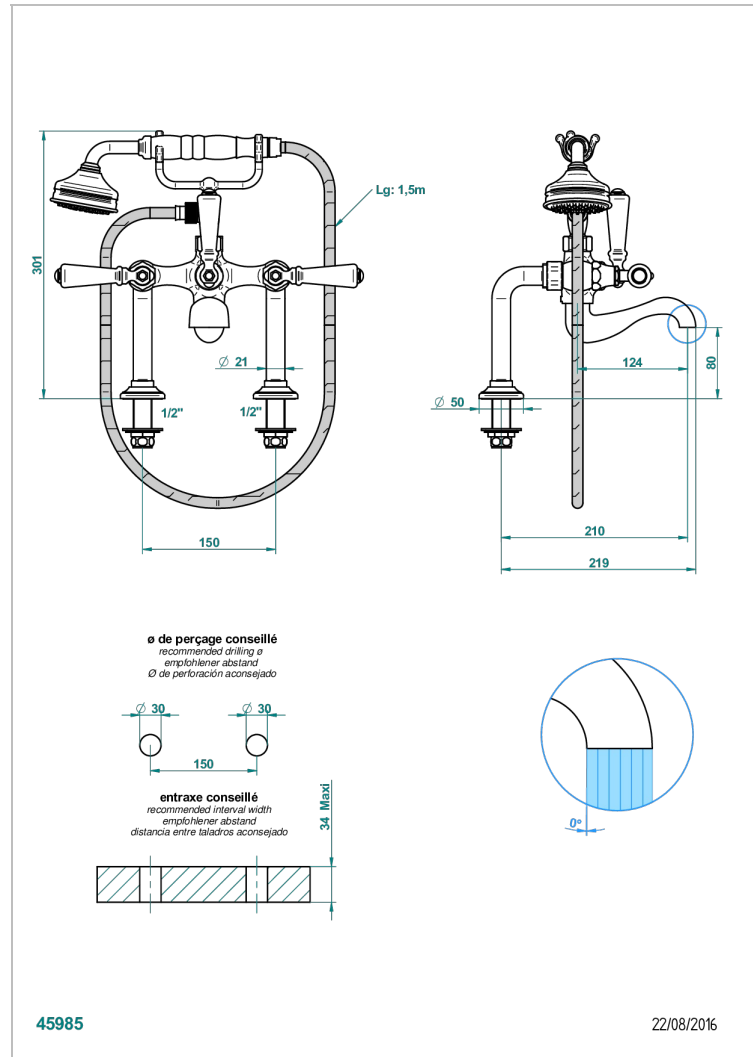

BROADWAY CON MANETAS

A04-13G

Monobloc baÑo/ducha 1/2" con flexo, teleducha y columnas sobre encimera

THG[®]
PARIS

CARACTERÍSTICAS

- ACS : 21ACCLY034

ESPECIFICACIONES TÉCNICAS

- Recommandé : 3 bars (max. 5 bars) - Advised : 43,5 psi (max. 72 psi)
- Bec : 75 l/min à 3 bars - Douchette : 9,5 l/min à 3 bars
- Spout : 19,8 gpm at 43.5 psi - Handshower : 2.5 gpm at 43.5 psi

Níquel mate - C01
Níquel viejo - H28
Pvd blush - H62
Pvd blush mate - H60
Pvd color latón - H49
Pvd color latón mate - H50

Pvd color níquel - H55
Pvd color níquel mate - H56
Pvd color oro - H52
Pvd color oro mate - H53
Pvd grafito - H64
Pvd grafito mate - H65