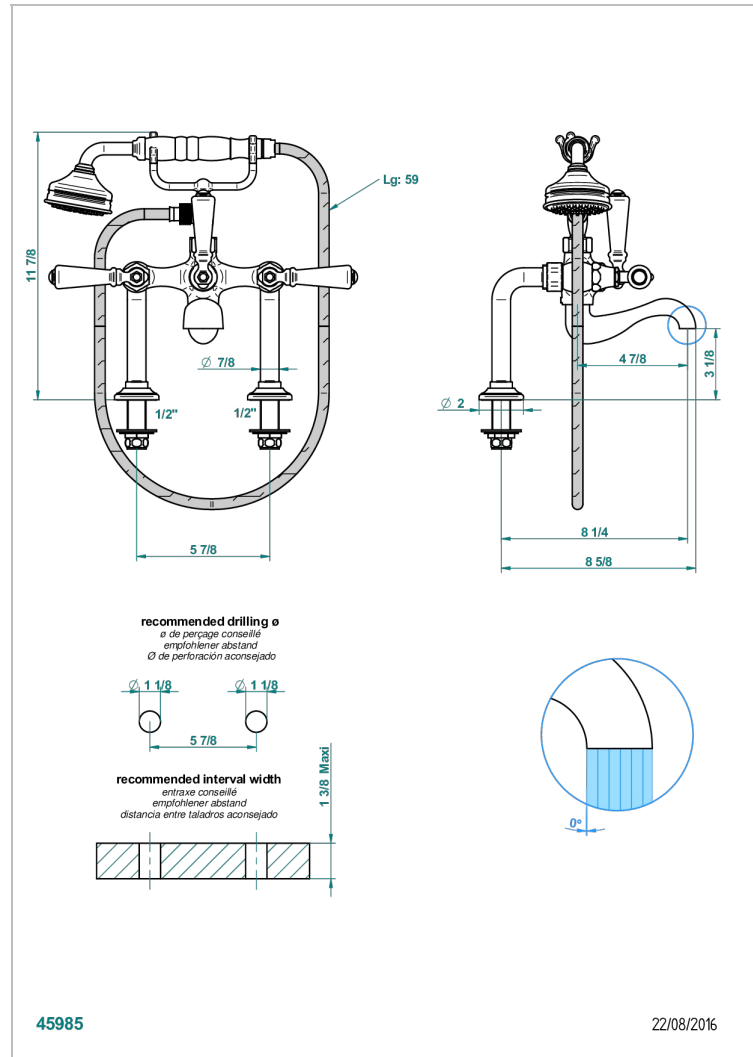

BROADWAY CON MANETAS

A04-13G

Monobloc baÑo/ducha 1/2" con flexo, teleducha y columnas sobre encimera

THG[®]
PARIS

CARACTERÍSTICAS

- ACS : 21ACCLY034

ESPECIFICACIONES TÉCNICAS

- Recommandé : 3 bars (max. 5 bars) - Advised : 43,5 psi (max. 72 psi)
- Bec : 75 l/min à 3 bars - Douchette : 9,5 l/min à 3 bars
- Spout : 19,8 gpm at 43.5 psi - Handshower : 2.5 gpm at 43.5 psi