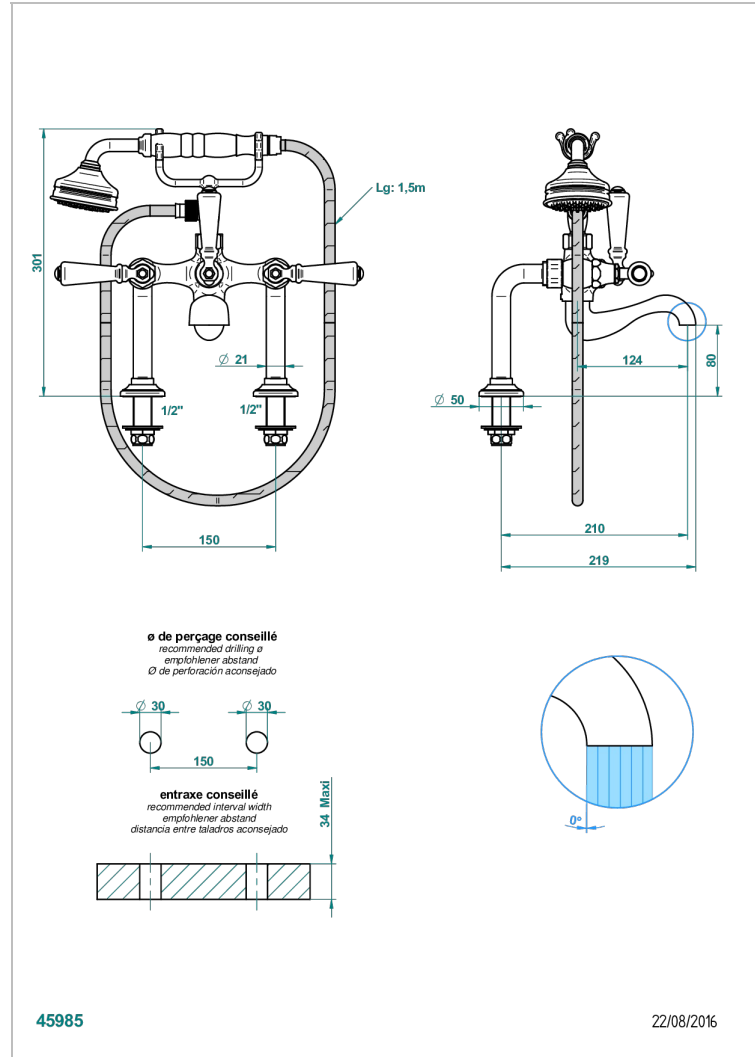

BROADWAY C РУКОЯТКАМИ

A04-13G

THG
PARIS

Смеситель для ванны/душа устанавливаемый на борту на два отверстия с душем и шлангом - 150 мм между центрами

ХАРАКТЕРИСТИКИ

- ACS : 21ACCLY034

СТАНДАРТЫ

ТЕХНИЧЕСКИЕ ХАРАКТЕРИСТИКИ

- Recommandé : 3 bars (max. 5 bars) - Advised : 43,5 psi (max. 72 psi)
- Bec : 75 l/min à 3 bars - Douchette : 9,5 l/min à 3 bars
- Spout : 19,8 gpm at 43.5 psi - Handshower : 2.5 gpm at 43.5 psi

ДОСТУПНЫЕ ВАРИАНТЫ ПОКРЫТИЙ