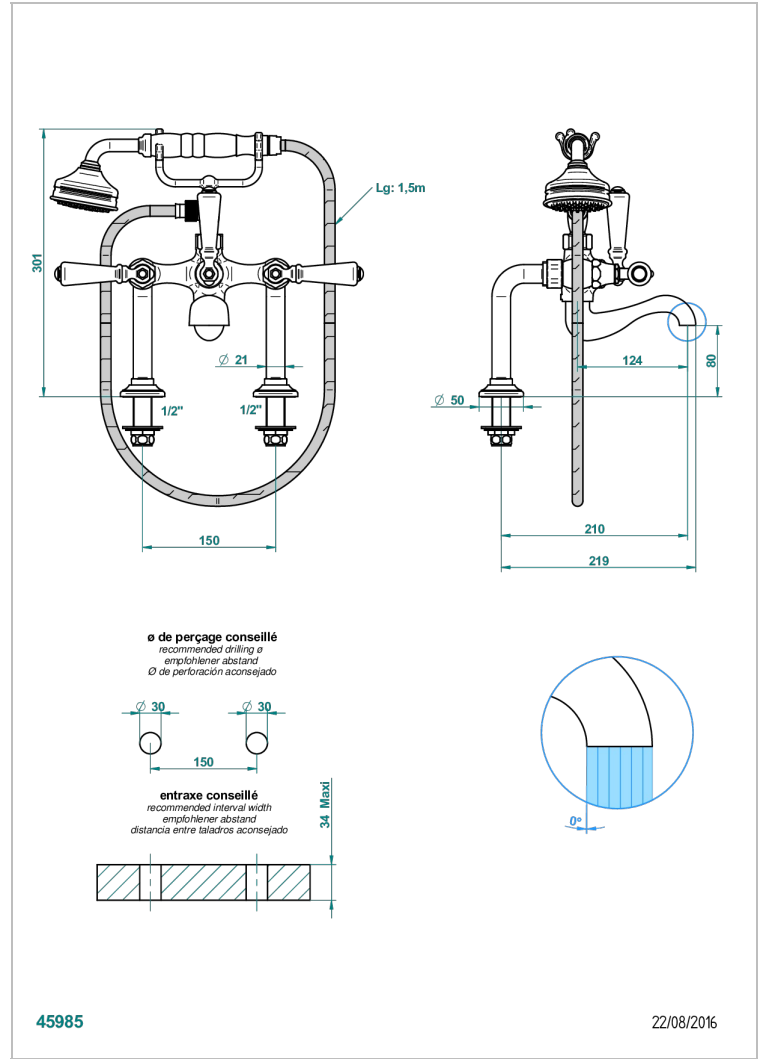

# BROADWAY WITH LEVER

A04-13G

台式1/2"浴缸淋浴龙头，带软管和花洒

THG<sup>®</sup>  
PARIS

## 技术特征

- Recommandé : 3 bars (max. 5 bars) - Advised : 43,5 psi (max. 72 psi)
- Bec : 75 l/min à 3 bars - Douchette : 9,5 l/min à 3 bars
- Spout : 19,8 gpm at 43.5 psi - Handshower : 2.5 gpm at 43.5 psi