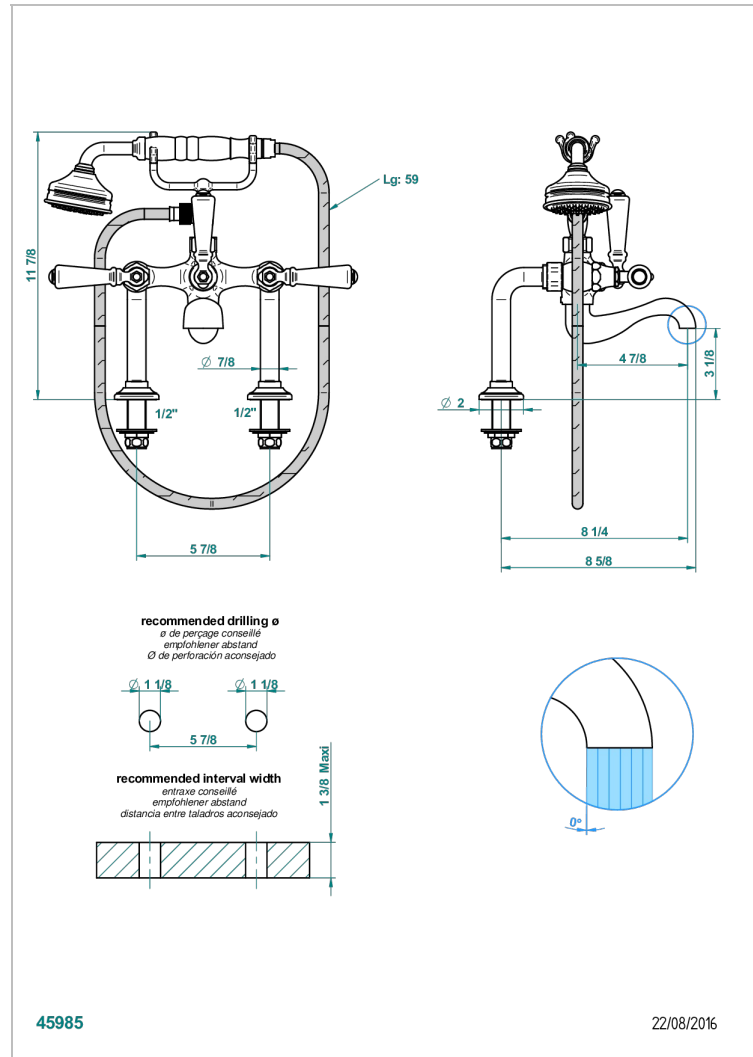

# BROADWAY C РУКОЯТКАМИ

A04-13G

THG<sup>®</sup>  
PARIS

Смеситель для ванны/душа устанавливаемый на борту на два отверстия с душем и шлангом - 150 мм между центрами

## ХАРАКТЕРИСТИКИ

- ACS : 21ACCLY034

## ТЕХНИЧЕСКИЕ ХАРАКТЕРИСТИКИ

- Recommandé : 3 bars (max. 5 bars) - Advised : 43,5 psi (max. 72 psi)
- Bec : 75 l/min à 3 bars - Douchette : 9,5 l/min à 3 bars
- Spout : 19,8 gpm at 43.5 psi - Handshower : 2.5 gpm at 43.5 psi