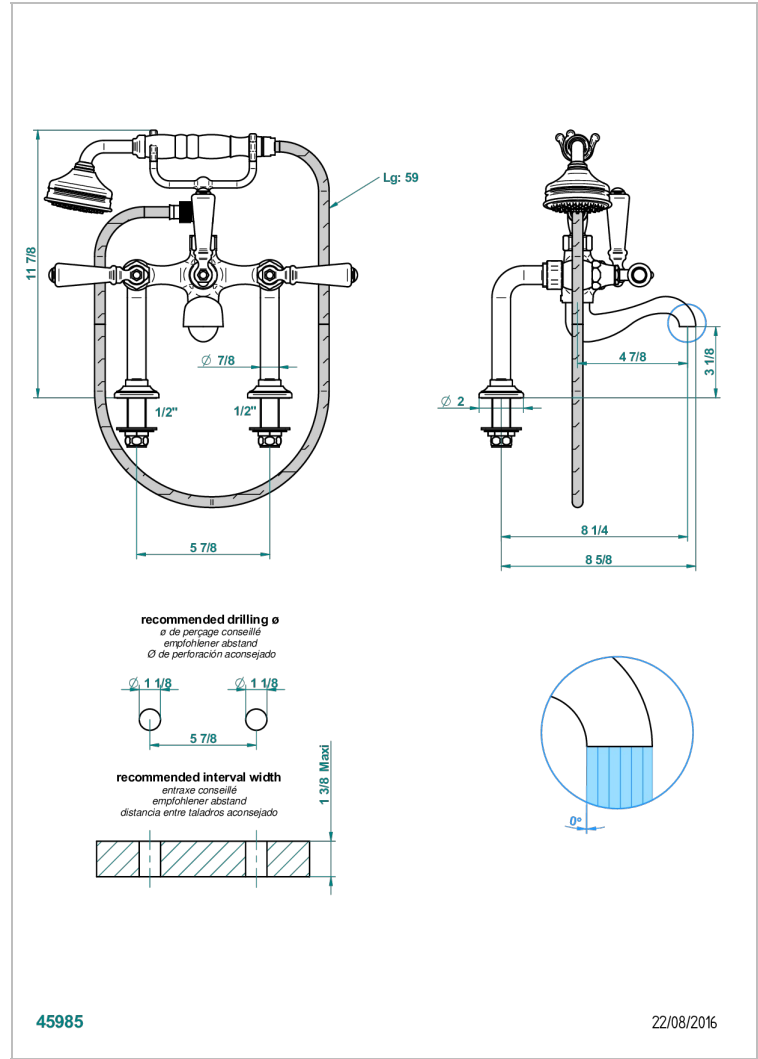

BROADWAY A MANETTES

A04-13G

Mélangeur bain douche sur gorge 1/2", avec flexible et douchette

THG[®]
PARIS

CARACTÉRISTIQUES

- Pour montage bord de baignoire ou sur gorge
- Livré avec une paire de colonettes
- Têtes à disques céramique 1/2" 1/4 tour
- Bec à écoulement libre
- Entraxe 150 mm
- Inverseur manuel
- Flexible métallique 1,5 m double agrafage
- Douchette en laiton avec tapis Easyclean, réducteur de débit et clapet anti-retour
- ACS : 21ACCLY034