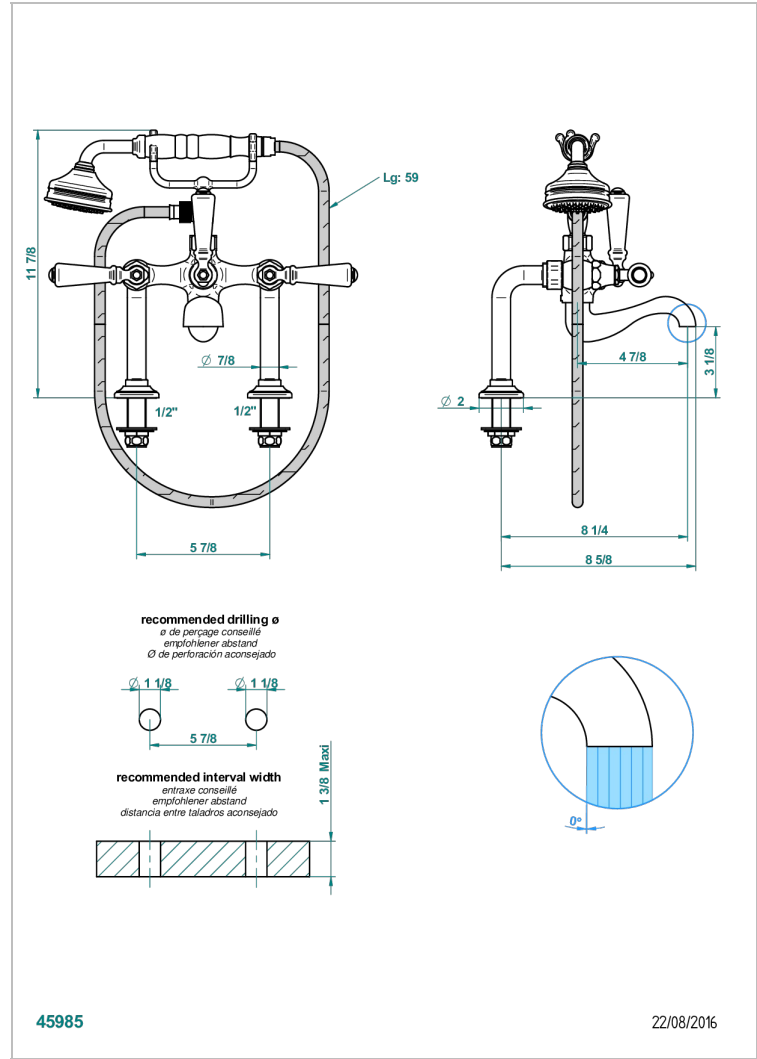

BROADWAY WITH LEVER

A04-13G

台式1/2"浴缸淋浴龙头，带软管和花洒

THG[®]
PARIS

特色

- ACS : 21ACCLY034

标准

技术特征

- Recommandé : 3 bars (max. 5 bars) - Advised : 43,5 psi (max. 72 psi)
- Bec : 75 l/min à 3 bars - Douchette : 9,5 l/min à 3 bars
- Spout : 19,8 gpm at 43.5 psi - Handshower : 2.5 gpm at 43.5 psi

可选饰面

Black ceram - D30
Blush PVD - H62
Graphite PVD - H64
Matt Umber PVD - H67
Matt blush PVD - H60
Matt graphite PVD - H65