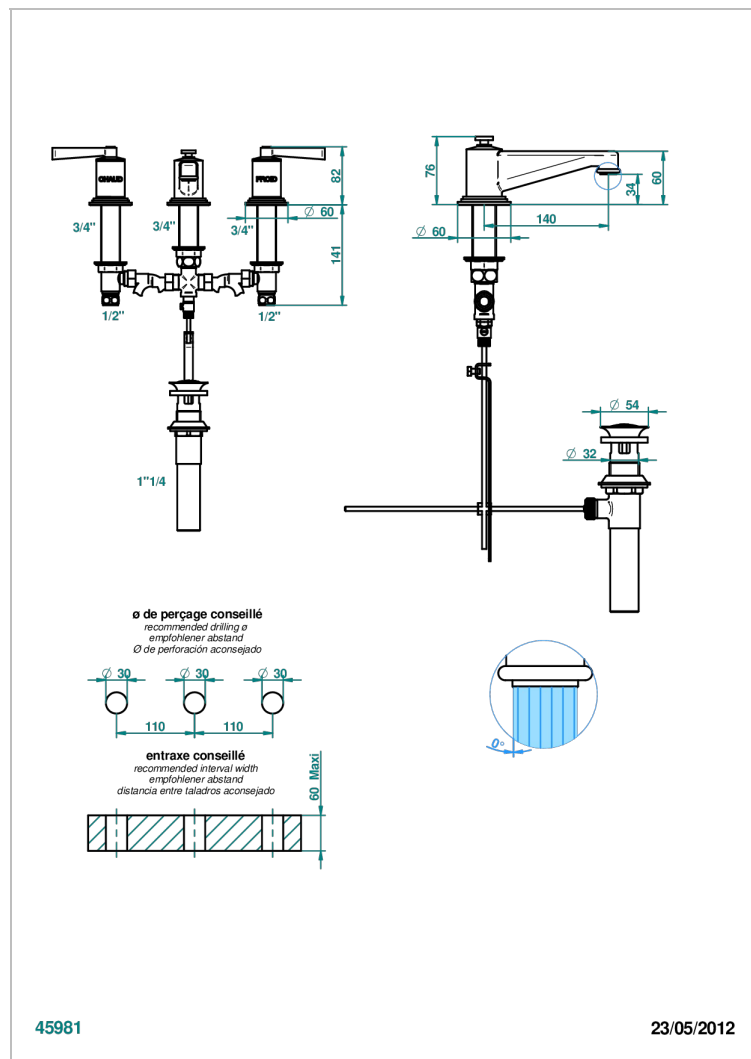

FAUBOURG PORCELANA NEGRA CON MANETAS

G2M-151M/US

Rim mounted 3-hole basin mixer with waste for marble

CARACTERÍSTICAS

- Faubourg porcelana negra con manetas
- Rim mounted 3-hole basin mixer with waste for marble

ESPECIFICACIONES TÉCNICAS

- Recommandé : 3 bars (max. 5 bars) - Advised : 43,5 psi (max. 72 psi)
- 5,7 l/min à 3 bars (1.5 gpm at 43.5 psi)

ACABADOS DISPONIBLES

Cerámica negra mate - D30
Cromo - A02
Cromo / dorado - G02
Cromo mate - C02
Dorado - F01
Dorado mate - F07