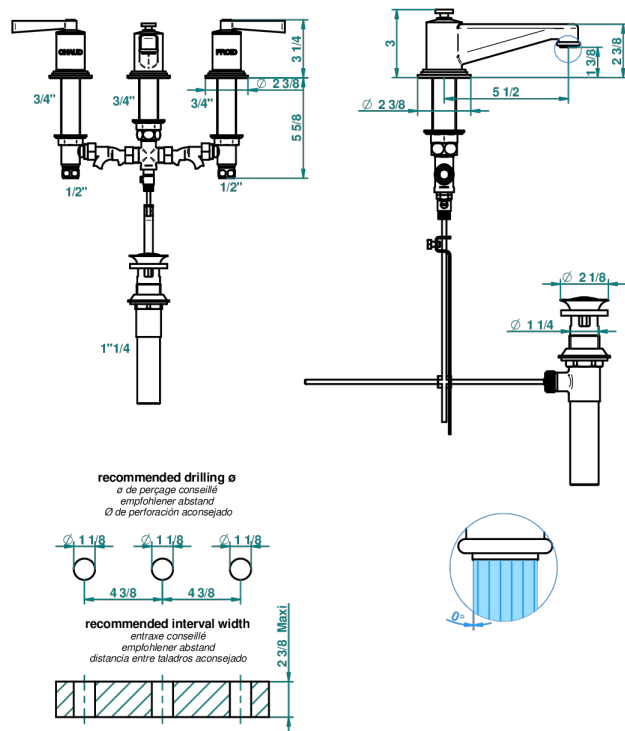

FAUBOURG PORCELANA NEGRA CON MANETAS

G2M-151M/US

Rim mounted 3-hole basin mixer with waste for marble

US

45981

23/05/2012

CARACTERÍSTICAS

- Faubourg porcelana negra con manetas
- Rim mounted 3-hole basin mixer with waste for marble

ESPECIFICACIONES TÉCNICAS

- Recommandé : 3 bars (max. 5 bars) - Advised : 43,5 psi (max. 72 psi)
- 5,7 l/min à 3 bars (1.5 gpm at 43.5 psi)

ACABADOS DISPONIBLES

Cerámica negra mate - D30
 Cromo - A02
 Cromo / dorado - G02
 Cromo mate - C02
 Dorado - F01
 Dorado mate - F07