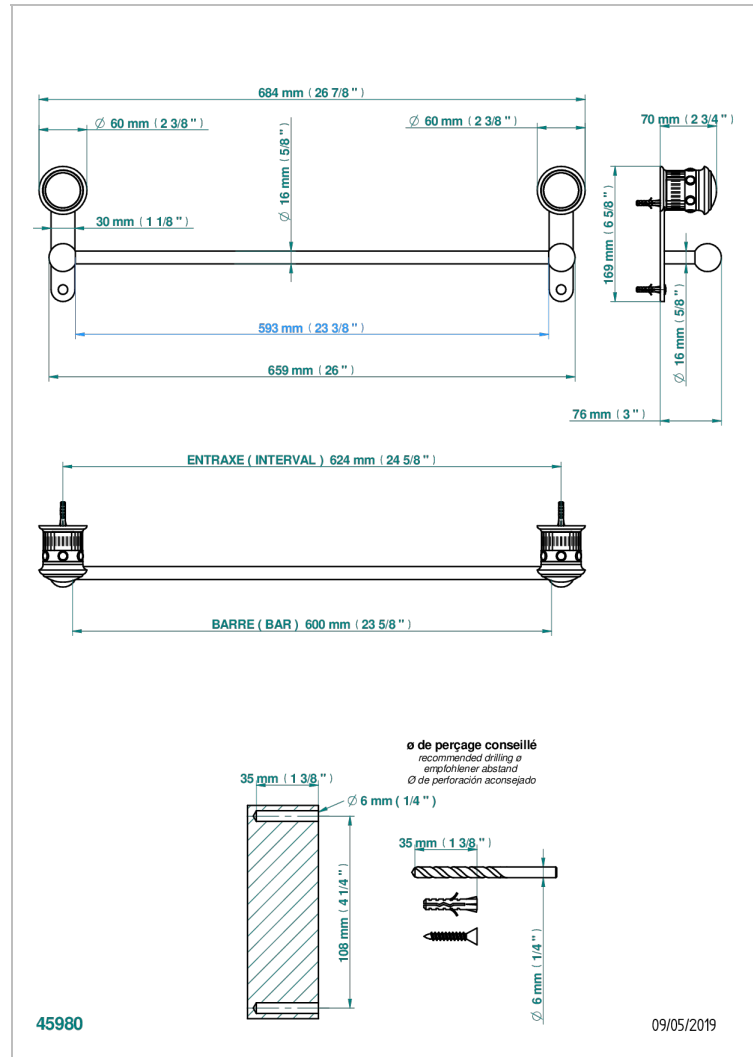

TROCADERO MALACHITE

U7A-514/60

Porte-serviette 1 barre fixe long. 600 mm

CARACTÉRISTIQUES

- Trocadéro Malachite
- Porte-serviette 1 barre fixe long. 600 mm

FINITIONS DISPONIBLES

Chromé - A02
Chromé / doré - G02
Chromé mat - C02
Doré brillant - F01
Doré mat - F07
Nickel brillant - B01