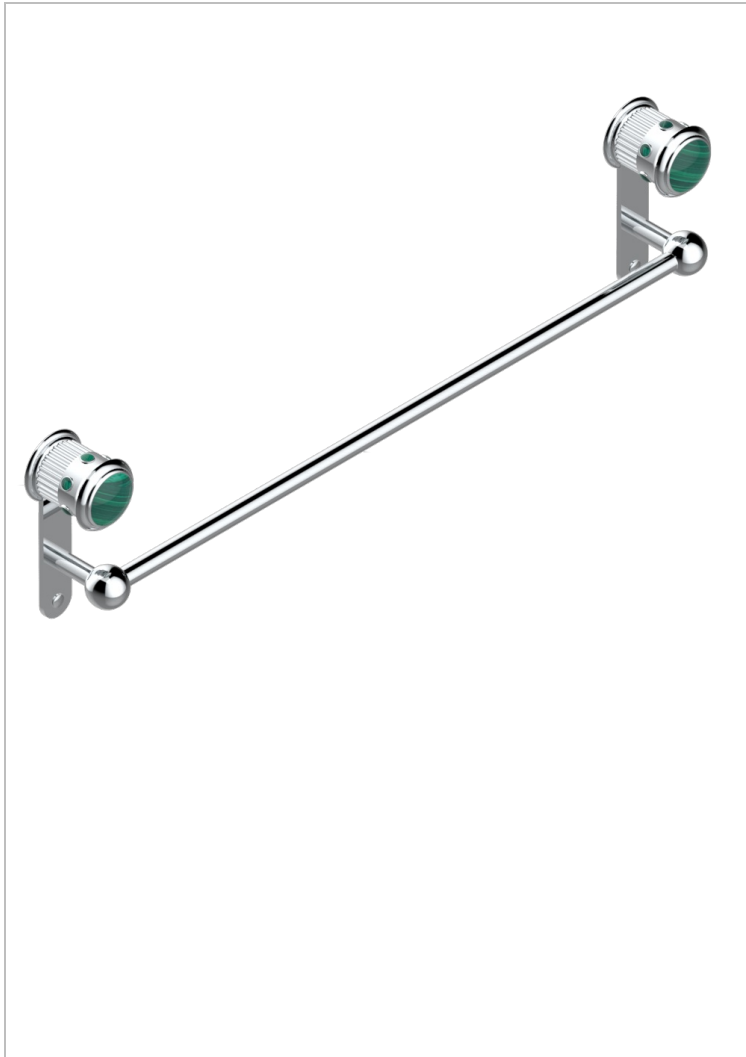

TROCADERO MALACHITE

U7A-514/60

Porte-serviette 1 barre fixe long. 600 mm

CARACTÉRISTIQUES

- Trocadéro Malachite
- Porte-serviette 1 barre fixe long. 600 mm

FINITIONS DISPONIBLES

Chromé - A02
Chromé / doré - G02
Chromé mat - C02
Doré brillant - F01
Doré mat - F07
Nickel brillant - B01

Nickel mat - C01
Noir mat céramique - D30
Or pâle - F30
Or pâle mat - F31
Pvd blush - H62
Pvd blush mat - H60

Pvd couleur bronze brown - F33
Pvd couleur bronze brown - mat - F34
Pvd couleur doré - H52
Pvd couleur doré mat - H53
Pvd couleur laiton - H49
Pvd couleur laiton mat - H50

Pvd couleur nickel - H55
Pvd couleur nickel mat - H56
Pvd graphite - H64
Pvd graphite mat - H65
Pvd umber - H66
Pvd umber mat - H67

Vieux nickel - H28