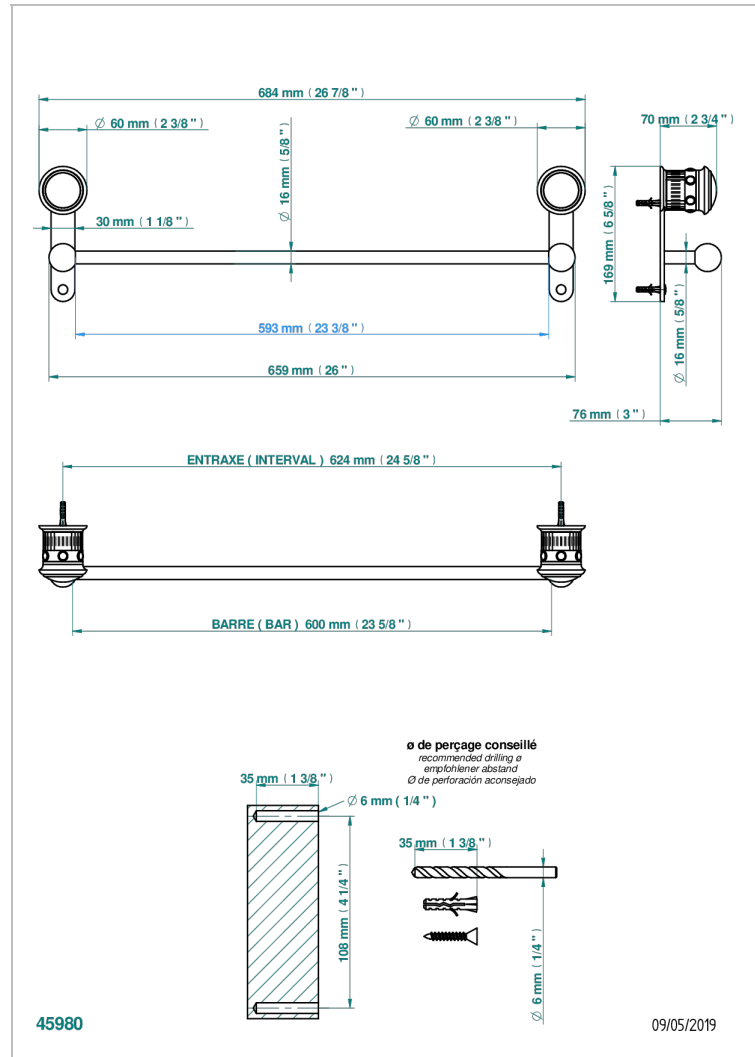

TROCADERO MALACHITE

U7A-514/60

Porte-serviette 1 barre fixe long. 600 mm

THG[®]
PARIS

CARACTÉRISTIQUES

- Trocadéro Malachite
- Porte-serviette 1 barre fixe long. 600 mm

FINITIONS DISPONIBLES

Chromé - A02
Chromé / doré - G02
Chromé mat - C02
Doré brillant - F01
Doré mat - F07
Nickel brillant - B01