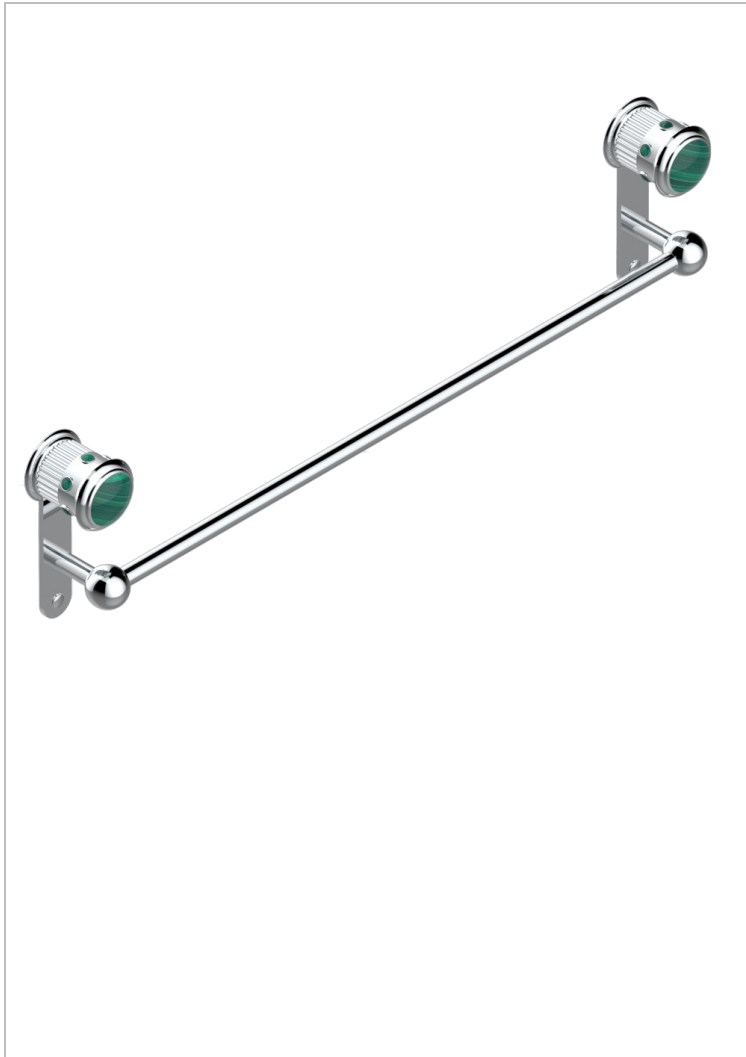

TROCADERO MALACHITE

U7A-514/60

Porte-serviette 1 barre fixe long. 600 mm

THG[®]
PARIS

CARACTÉRISTIQUES

- Trocadéro Malachite
- Porte-serviette 1 barre fixe long. 600 mm

FINITIONS DISPONIBLES

Chromé - A02
Chromé / doré - G02
Chromé mat - C02
Doré brillant - F01
Doré mat - F07
Nickel brillant - B01

Nickel mat - C01
Noir mat céramique - D30
Or pâle - F30
Or pâle mat - F31
Pvd blush - H62
Pvd blush mat - H60

Pvd couleur bronze brown - F33
Pvd couleur bronze brown - mat - F34
Pvd couleur doré - H52
Pvd couleur doré mat - H53
Pvd couleur laiton - H49
Pvd couleur laiton mat - H50

Pvd couleur nickel - H55
Pvd couleur nickel mat - H56
Pvd graphite - H64
Pvd graphite mat - H65
Pvd umber - H66
Pvd umber mat - H67

Vieux nickel - H28