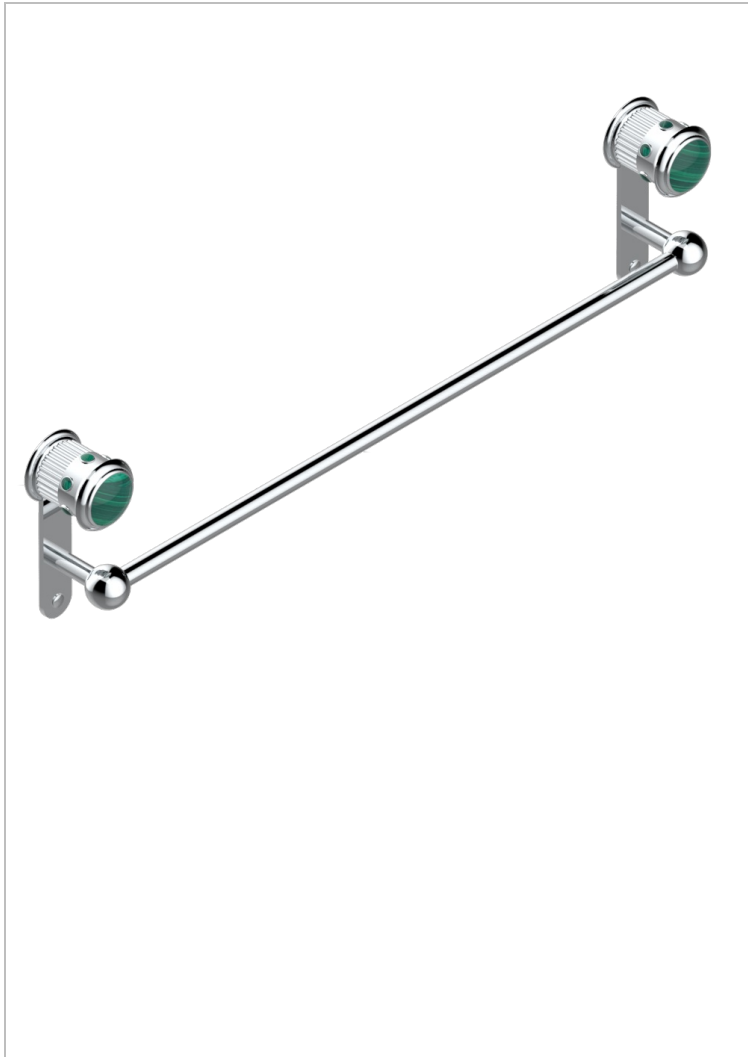

TROCADERO MALAQUITA

U7A-514/60

Toallero lg 600 mm

THG[®]
PARIS

CARACTERÍSTICAS

- Trocadéro Malaquita
- Toallero lg 600 mm

ACABADOS DISPONIBLES

Cerámica negra mate - D30
Cromo - A02
Cromo / dorado - G02
Cromo mate - C02
Dorado - F01
Dorado mate - F07

Dorado pálido - F30
Dorado pálido mate (sin barniz) - F31
Níquel - B01
Níquel mate - C01
Níquel viejo - H28
Pvd blush - H62

Pvd blush mate - H60
Pvd color latón - H49
Pvd color latón mate - H50
Pvd color níquel - H55
Pvd color níquel mate - H56
Pvd color oro - H52