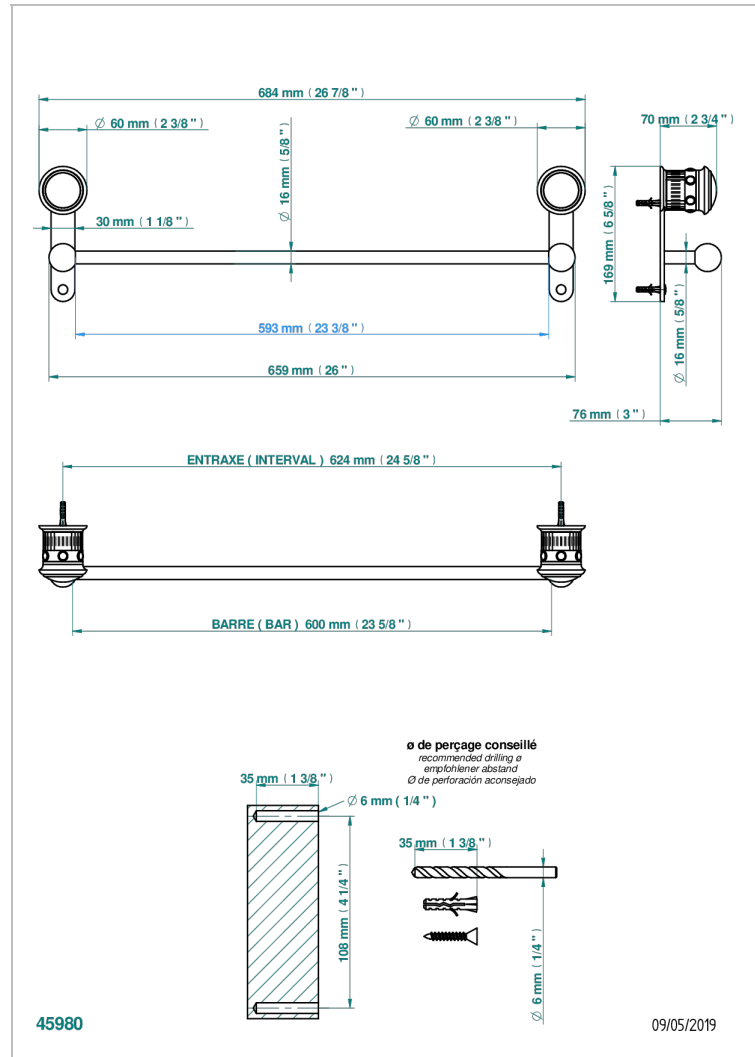

TROCADERO MALAQUITA

U7A-514/60

Toallero lg 600 mm

THG[®]
PARIS

CARACTERÍSTICAS

- Trocadéro Malaquita
- Toallero lg 600 mm

ACABADOS DISPONIBLES

Cerámica negra mate - D30
Cromo - A02
Cromo / dorado - G02
Cromo mate - C02
Dorado - F01
Dorado mate - F07