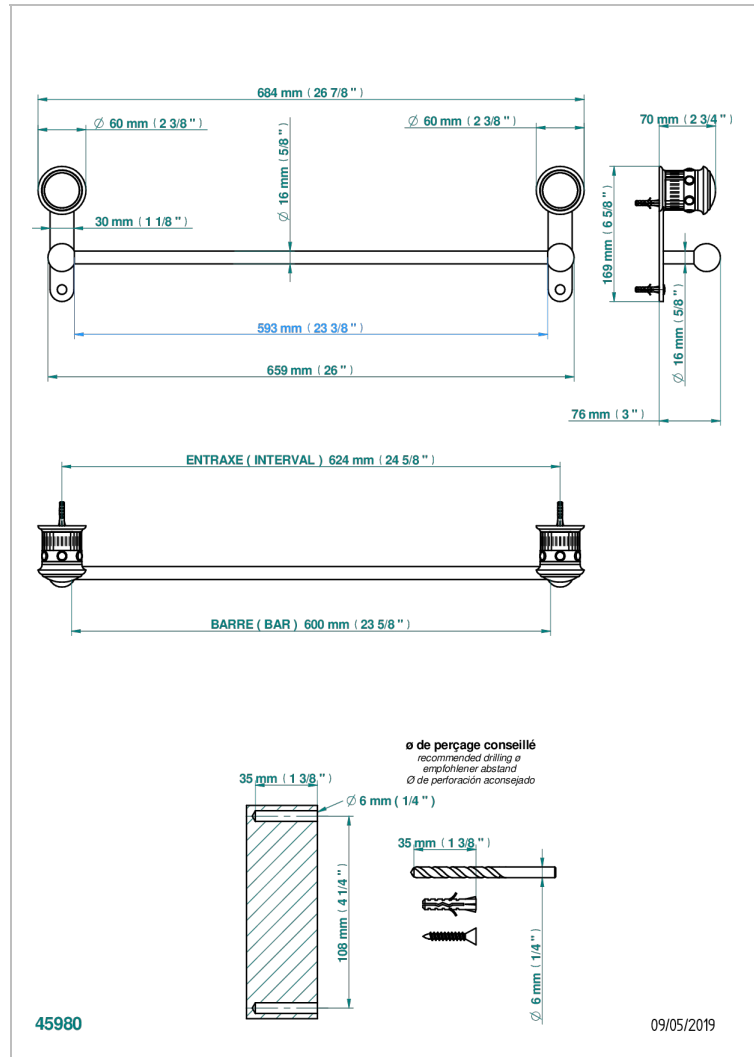

TROCADERO, MALACHIT

U7A-514/60

Handtuchstange Länge 600 mm

THG[®]
PARIS

EIGENSCHAFTEN

- Trocadéro, Malachit
- Handtuchstange Länge 600 mm

VERFÜGBARE OBERFLÄCHEN

Altnickel - H28
Blassgold - F30
Blassgold matt unlackiert - F31
Chrom - A02
Chrom / gold - G02
Chrom matt - C02