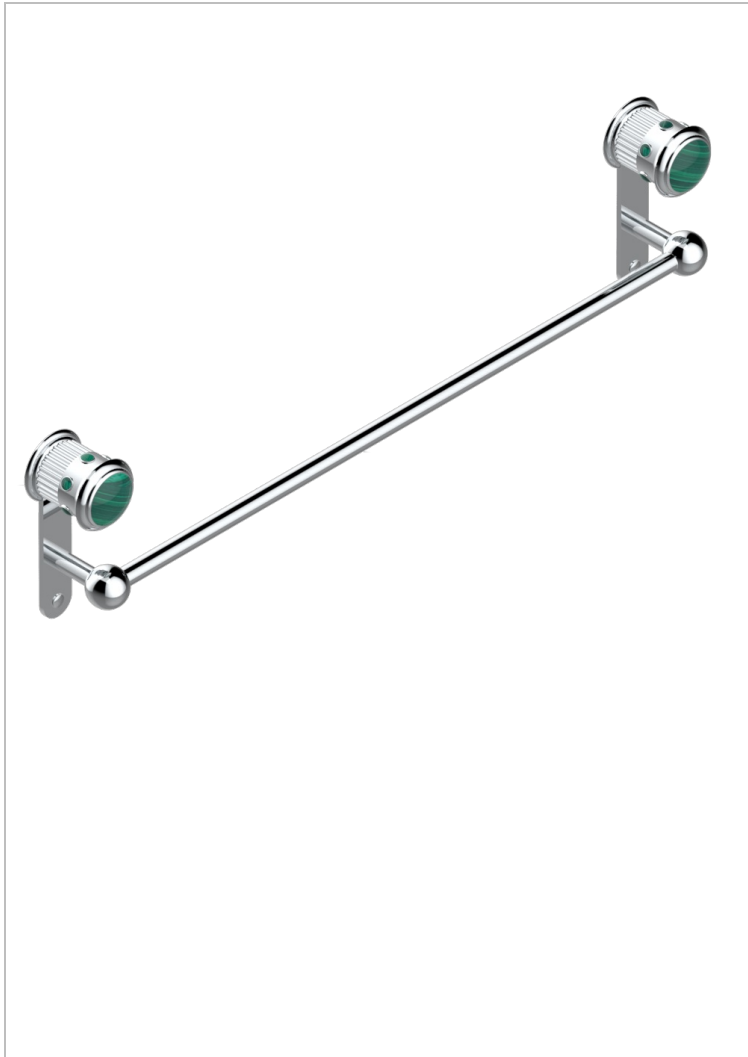

TROCADERO, MALACHIT

U7A-514/60

Handtuchstange Länge 600 mm

THG[®]
PARIS

EIGENSCHAFTEN

- Trocadéro, Malachit
- Handtuchstange Länge 600 mm

VERFÜGBARE OBERFLÄCHEN

Altnickel - H28
Blassgold - F30
Blassgold matt unlackiert - F31
Chrom - A02
Chrom / gold - G02
Chrom matt - C02

Gold - F01
Gold matt - F07
Mattschwarz keramik - D30
Nickel matt - C01
Pvd blush - H62
Pvd blush matt - H60

Pvd bronze braun - F33
Pvd bronze braun matt - F34
Pvd gold - H52
Pvd gold matt - H53
Pvd graphite - H64
Pvd graphite matt - H65