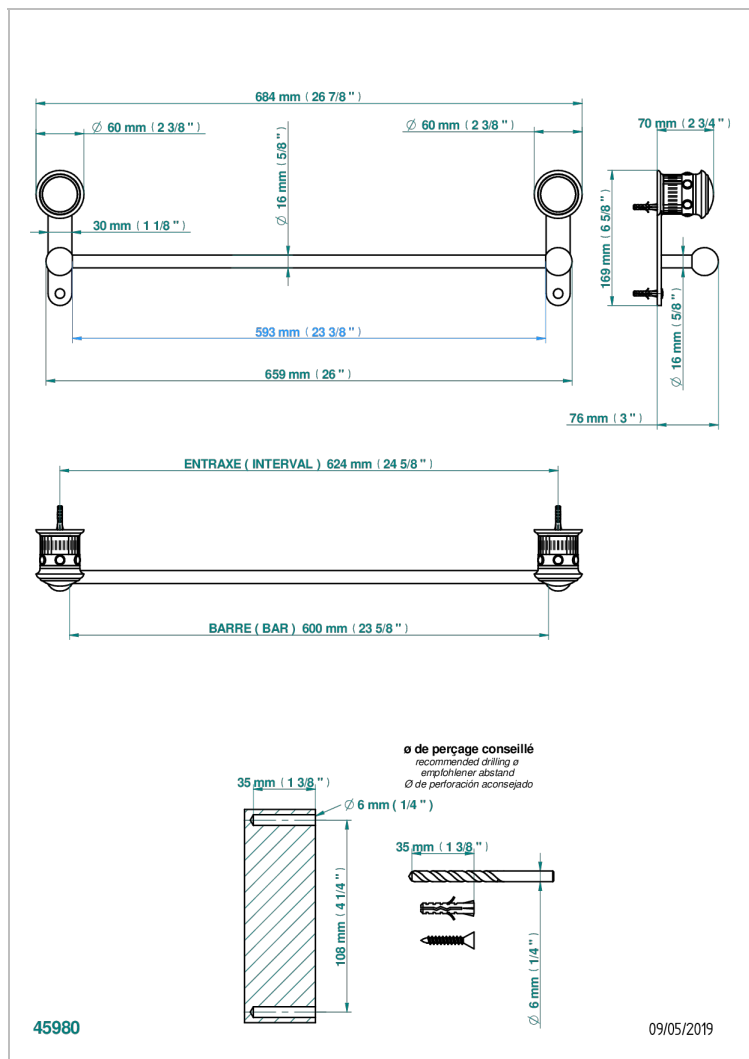

TROCADERO C МАЛАХИТОМ

U7A-514/60

Полотенцедержатель одинарный - фиксированная рейка 600 мм Д. 16 мм

THG[®]
PARIS

ХАРАКТЕРИСТИКИ

- Trocadéro с малахитом
- Полотенцедержатель одинарный - фиксированная рейка 600 мм Д. 16 мм