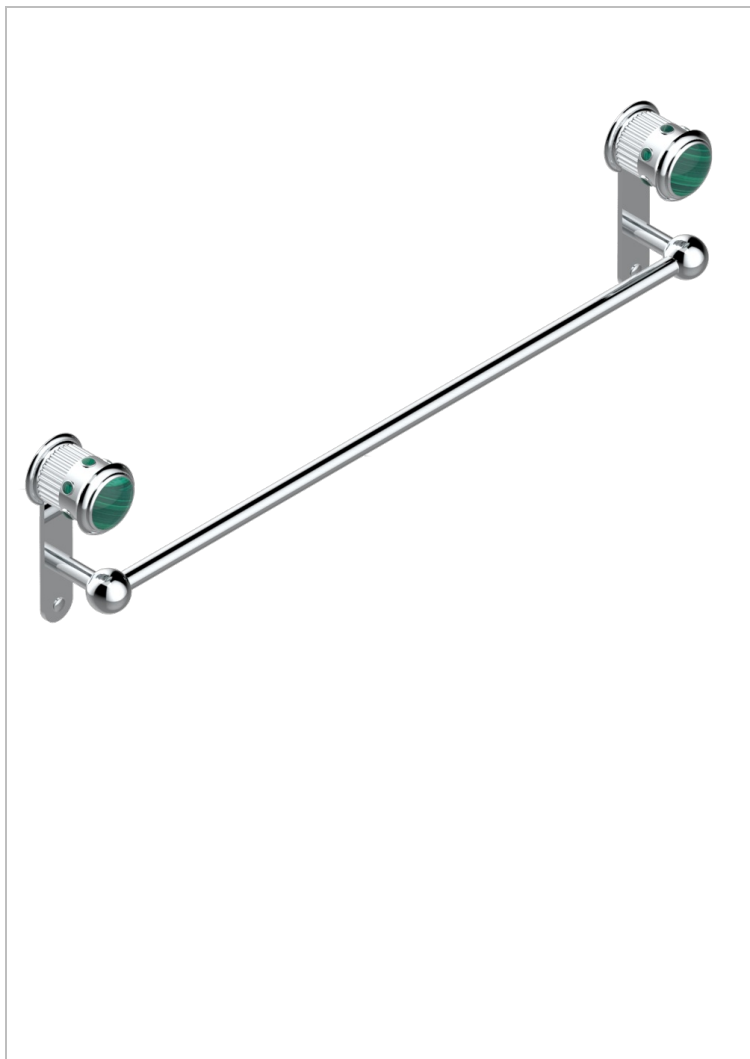

TROCADERO C МАЛАХИТОМ

U7A-514/60

Полотенцедержатель одинарный - фиксированная рейка 600 мм Д. 16 мм

THG[®]
PARIS

ХАРАКТЕРИСТИКИ

- Trocadéro с малахитом
- Полотенцедержатель одинарный - фиксированная рейка 600 мм Д. 16 мм

ДОСТУПНЫЕ ВАРИАНТЫ ПОКРЫТИЙ

Black ceram - D30
Blush PVD - H62
Graphite PVD - H64
Matt Umber PVD - H67
Matt blush PVD - H60
Matt graphite PVD - H65

Umber PVD - H66
Золото - F01
Матовое золото - F07
Матовое светлое золото - F31
Матовый никель - C01
Матовый хром - C02

Никель - B01
Покрытие PVD бронза - F33
Покрытие PVD золотистый цвет - H52
Покрытие PVD латунь - H49
Покрытие PVD матовая бронза - F34
Покрытие PVD матовая латунь - H50

Покрытие PVD матовый золотистый - H53
Покрытие PVD матовый никель - H56
Покрытие PVD никель - H55
Светлое золото - F30
Состаренный никель - H28
Хром - A02