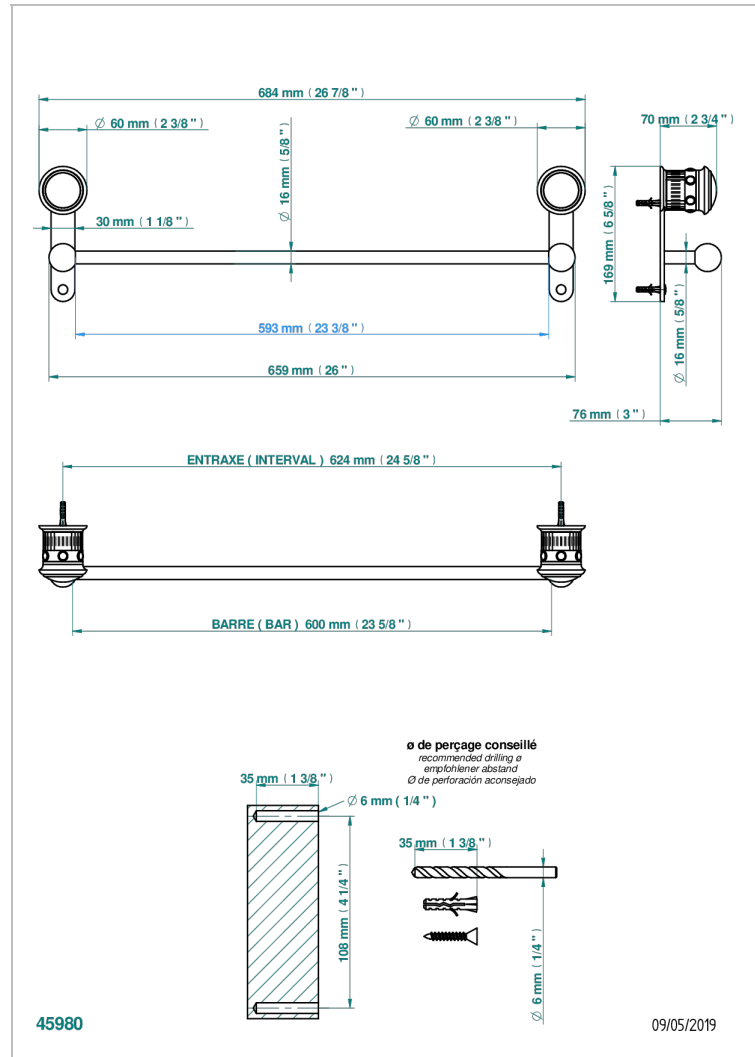

TROCADERO MALACHITE

U7A-514/60

Porte-serviette 1 barre fixe long. 600 mm

CARACTÉRISTIQUES

- Trocadéro Malachite
- Porte-serviette 1 barre fixe long. 600 mm

FINITIONS DISPONIBLES

Chromé - A02
Chromé / doré - G02
Chromé mat - C02
Doré brillant - F01
Doré mat - F07
Nickel brillant - B01