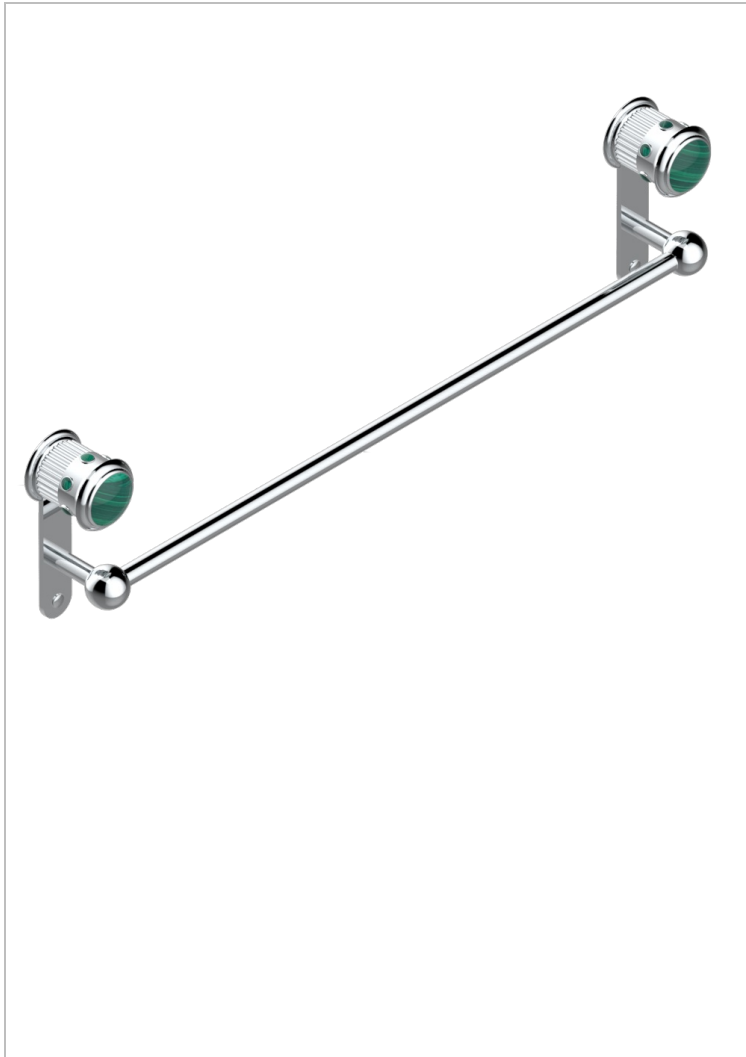

TROCADERO MALAQUITA

U7A-514/60

Toallero lg 600 mm

THG[®]
PARIS

CARACTERÍSTICAS

- Trocadero Malaquita
- Toallero lg 600 mm

ACABADOS DISPONIBLES

Cerámica negra mate - D30
Cromo - A02
Cromo / dorado - G02
Cromo mate - C02
Dorado - F01
Dorado mate - F07

Dorado pálido - F30
Dorado pálido mate (sin barniz) - F31
Níquel - B01
Níquel mate - C01
Níquel viejo - H28
Pvd blush - H62

Pvd blush mate - H60
Pvd color latón - H49
Pvd color latón mate - H50
Pvd color níquel - H55
Pvd color níquel mate - H56
Pvd color oro - H52