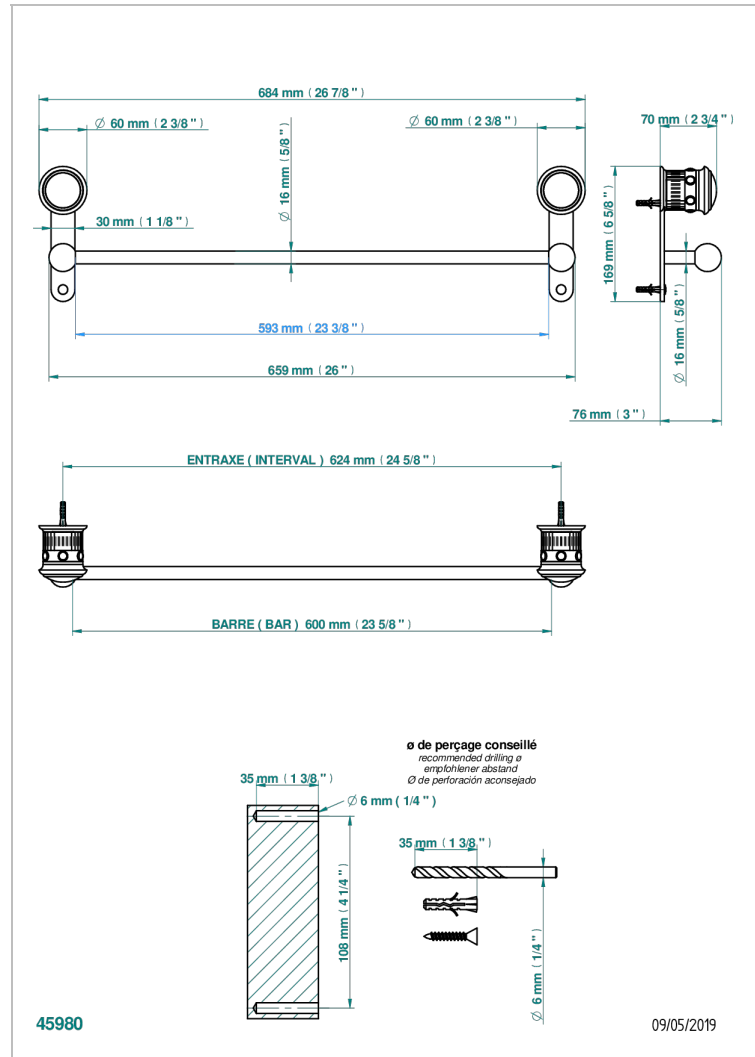

TROCADERO MALAQUITA

U7A-514/60

Toallero lg 600 mm

THG[®]
PARIS

CARACTERÍSTICAS

- Trocadero Malaquita
- Toallero lg 600 mm

ACABADOS DISPONIBLES

Cerámica negra mate - D30
Cromo - A02
Cromo / dorado - G02
Cromo mate - C02
Dorado - F01
Dorado mate - F07