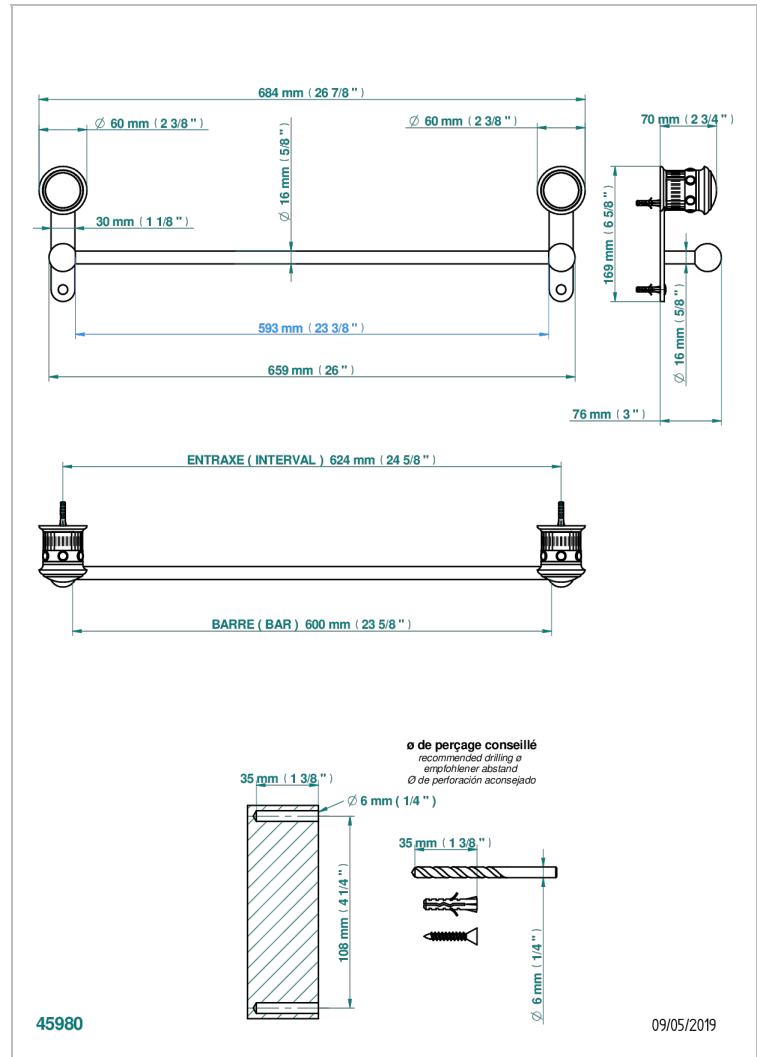

TROCADERO, MALACHIT

U7A-514/60

Handtuchstange Länge 600 mm

THG[®]
PARIS

EIGENSCHAFTEN

- Trocadéro, Malachit
- Handtuchstange Länge 600 mm

VERFÜGBARE OBERFLÄCHEN

Altnickel - H28
Blassgold - F30
Blassgold matt unlackiert - F31
Chrom - A02
Chrom / gold - G02
Chrom matt - C02