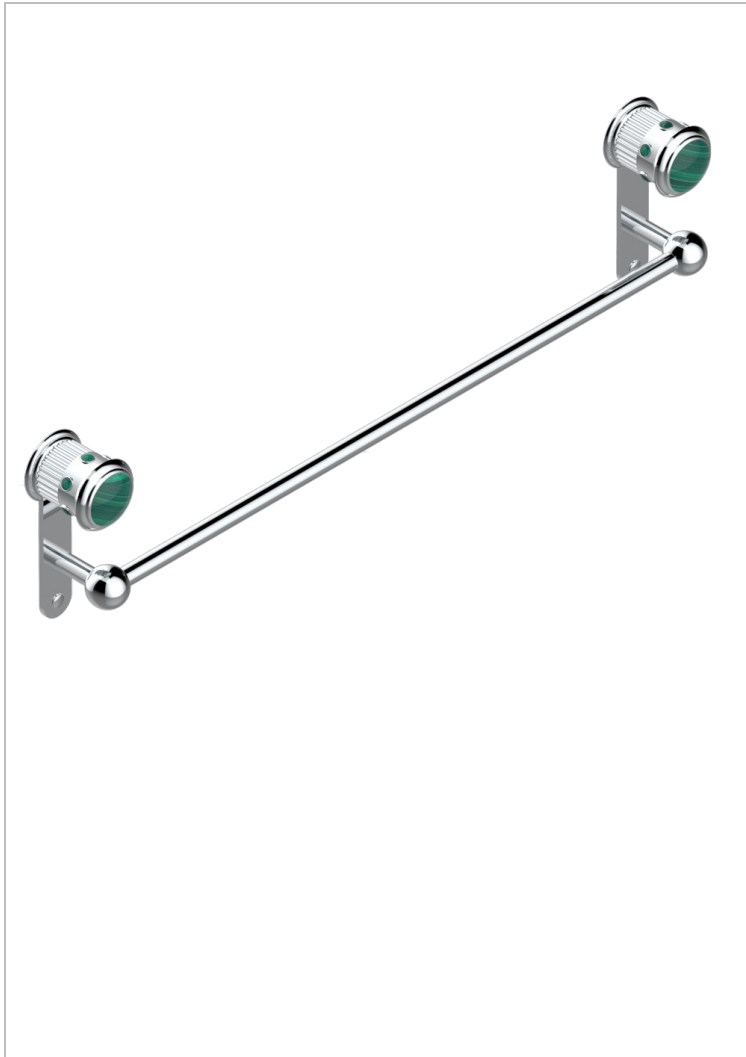

TROCADERO, MALACHIT

U7A-514/60

Handtuchstange Länge 600 mm

THG[®]
PARIS

EIGENSCHAFTEN

- Trocadéro, Malachit
- Handtuchstange Länge 600 mm

VERFÜGBARE OBERFLÄCHEN

Altnickel - H28
Blassgold - F30
Blassgold matt unlackiert - F31
Chrom - A02
Chrom / gold - G02
Chrom matt - C02

Gold - F01
Gold matt - F07
Mattschwarz keramik - D30
Nickel matt - C01
Pvd blush - H62
Pvd blush matt - H60

Pvd bronze braun - F33
Pvd bronze braun matt - F34
Pvd gold - H52
Pvd gold matt - H53
Pvd graphite - H64
Pvd graphite matt - H65