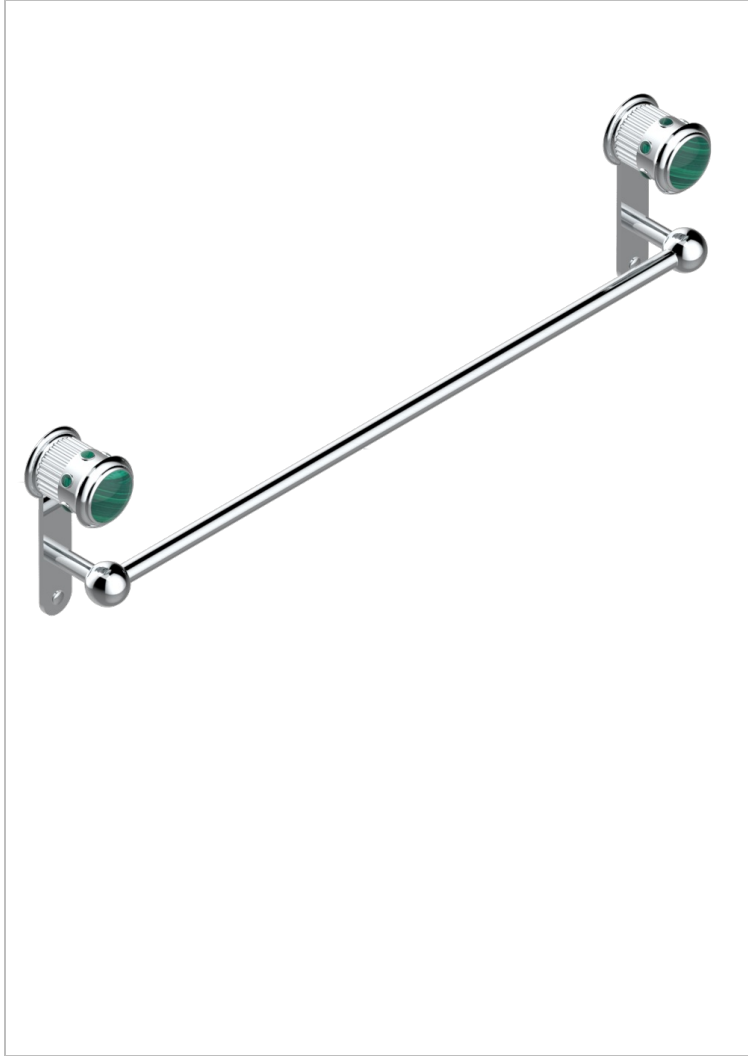

TROCADERO MALACHITE

U7A-514/60

单杆固定毛巾架 长600毫米

THG[®]
PARIS

特色

- Trocadéro Malachite
- 单杆固定毛巾架 长600毫米

可选饰面

Black ceram - D30
Blush PVD - H62
Graphite PVD - H64
Matt Umber PVD - H67
Matt blush PVD - H60
Matt graphite PVD - H65

PVD哑光棕铜 - F34
PVD哑光金 - H53
PVD哑光铜 - H50
PVD哑光镍 - H56
PVD抛光铜 - H49
PVD棕铜 - F33

PVD金色 - H52
PVD镍 - H55
Umber PVD - H66
哑光浅金 - F31
哑光金 - F07
哑光铬 - C02

哑光镍 - C01
复古镍 - H28
抛光金 (24K金) - F01
抛光铬 - A02
抛光铬/抛光金 - G02
抛光镍 - B01

浅金 - F30