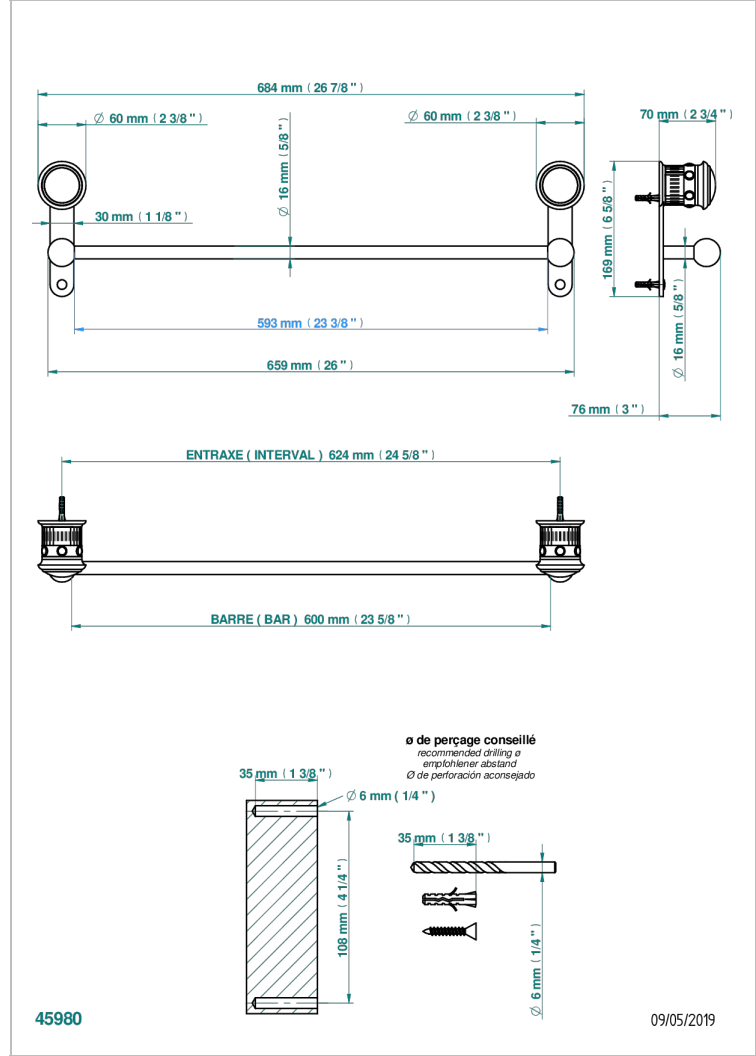

TROCADERO MALACHITE

U7A-514/60

单杆固定毛巾架 长600毫米

THG[®]
PARIS

特色

- Trocadéro Malachite
- 单杆固定毛巾架 长600毫米

可选饰面

Black ceram - D30
Blush PVD - H62
Graphite PVD - H64
Matt Umber PVD - H67
Matt blush PVD - H60
Matt graphite PVD - H65