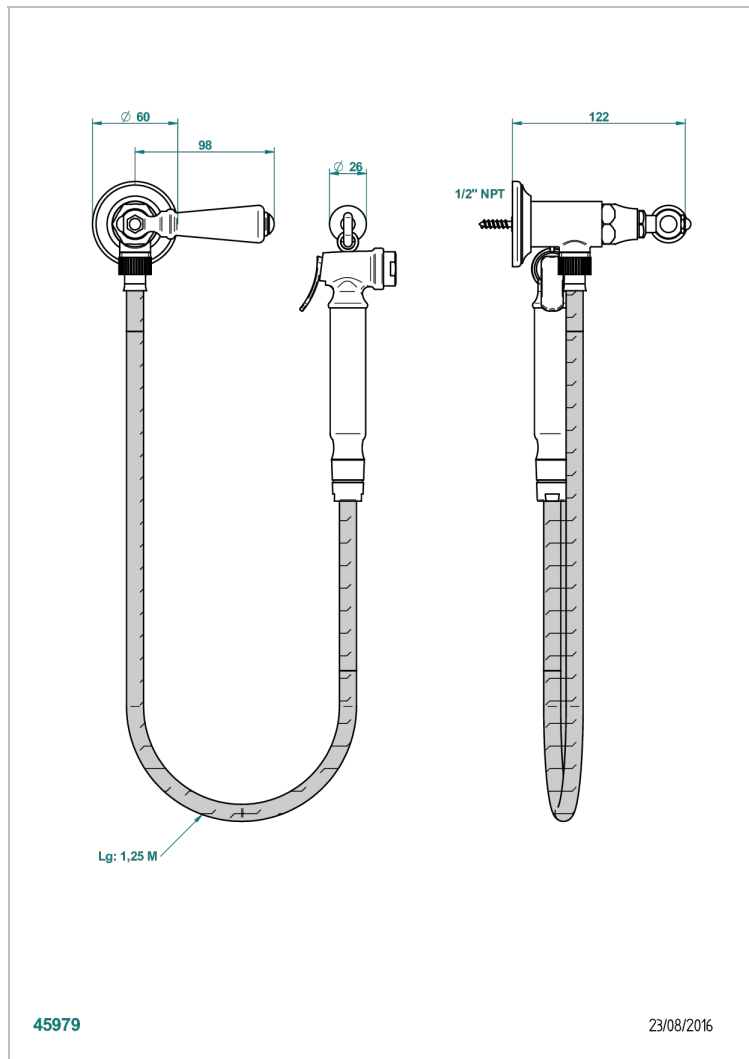

CHARLESTON A MANETTES

G75-5840/8US

THG[®]
PARIS

Ensemble hygiénique oriental comprenant : robinet d'arrêt, flexible 1,25 m, douchette à gâchette et crochet - standard américain

CARACTÉRISTIQUES

- Tête à disque céramique 1/2" 1/4 tour
- Flexible métallique 1,25 m renforcé
- Douchette à gâchette en laiton avec réducteur de débit et clapet anti-retour
- Raccordement aux standards US

SPÉCIFICATIONS TECHNIQUES

- Recommandé : 3 bars (max. 5 bars) - Advised : 43,5 psi (max. 72 psi)
- 9,5 l/min à 3 bars (2.5 gpm at 43.5 psi)

FINITIONS DISPONIBLES

Chromé - A02
Chromé / doré - G02
Doré brillant - F01
Nickel brillant - B01