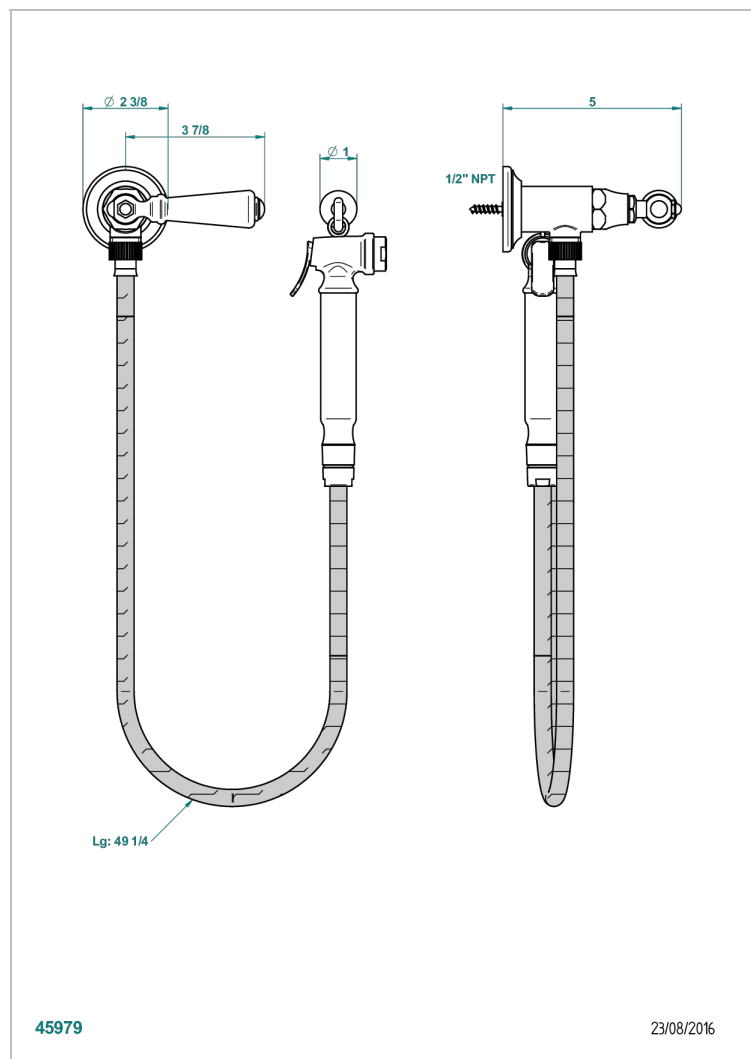

CHARLESTON A MANETTES

G75-5840/8US

THG[®]
PARIS

Ensemble hygiénique oriental comprenant : robinet d'arrêt, flexible 1,25 m, douchette à gâchette et crochet - standard américain

CARACTÉRISTIQUES

- Tête à disque céramique $1/2''$ $1/4$ tour
- Flexible métallique 1,25 m renforcé
- Douchette à gâchette en laiton avec réducteur de débit et clapet anti-retour
- Raccordement aux standards US

SPÉCIFICATIONS TECHNIQUES

- Recommandé : 3 bars (max. 5 bars) - Advised : 43,5 psi (max. 72 psi)
- 9,5 l/min à 3 bars (2.5 gpm at 43.5 psi)

FINITIONS DISPONIBLES

Chromé - A02
Chromé / doré - G02
Doré brillant - F01
Nickel brillant - B01