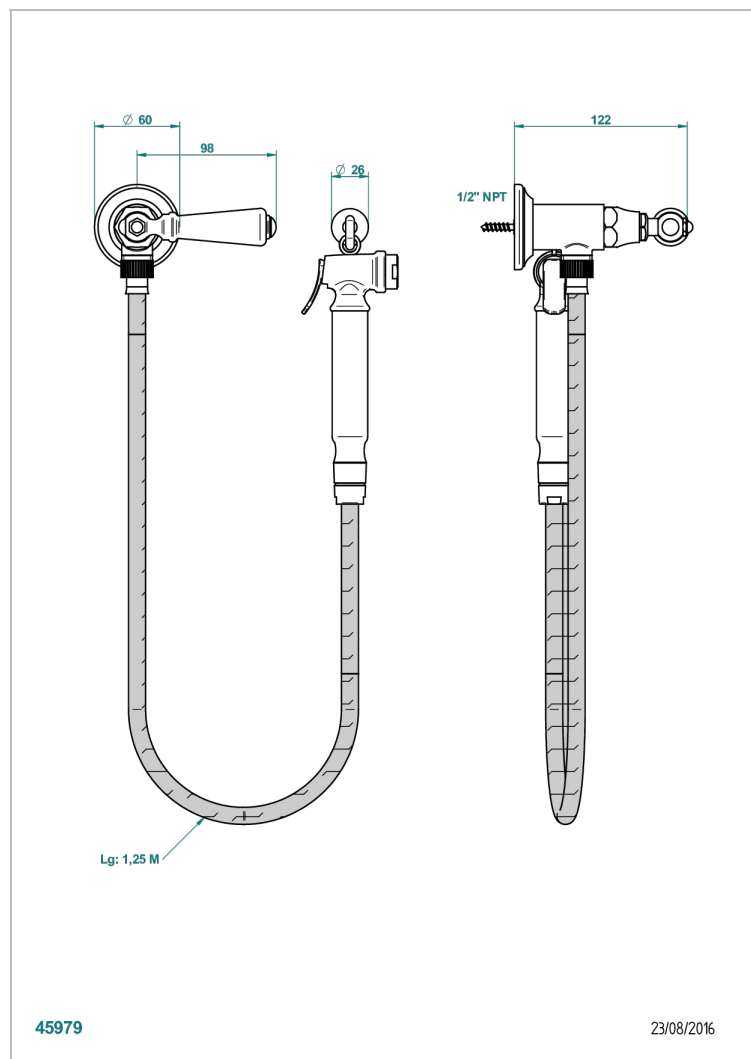

BROADWAY A MANETTES

A04-5840/8US

Ensemble hygiénique oriental comprenant : robinet d'arrêt, flexible 1,25 m, douchette à gâchette et crochet - standard américain

CARACTÉRISTIQUES

- Tête à disque céramique 1/2" 1/4 tour
- Flexible métallique 1,25 m renforcé
- Douchette à gâchette en laiton avec réducteur de débit et clapet anti-retour
- Raccordement aux standards US

SPÉCIFICATIONS TECHNIQUES

- Recommandé : 3 bars (max. 5 bars) - Advised : 43,5 psi (max. 72 psi)
- 9,5 l/min à 3 bars (2.5 gpm at 43.5 psi)

FINITIONS DISPONIBLES

Chromé - A02
Chromé / doré - G02
Doré brillant - F01
Nickel brillant - B01