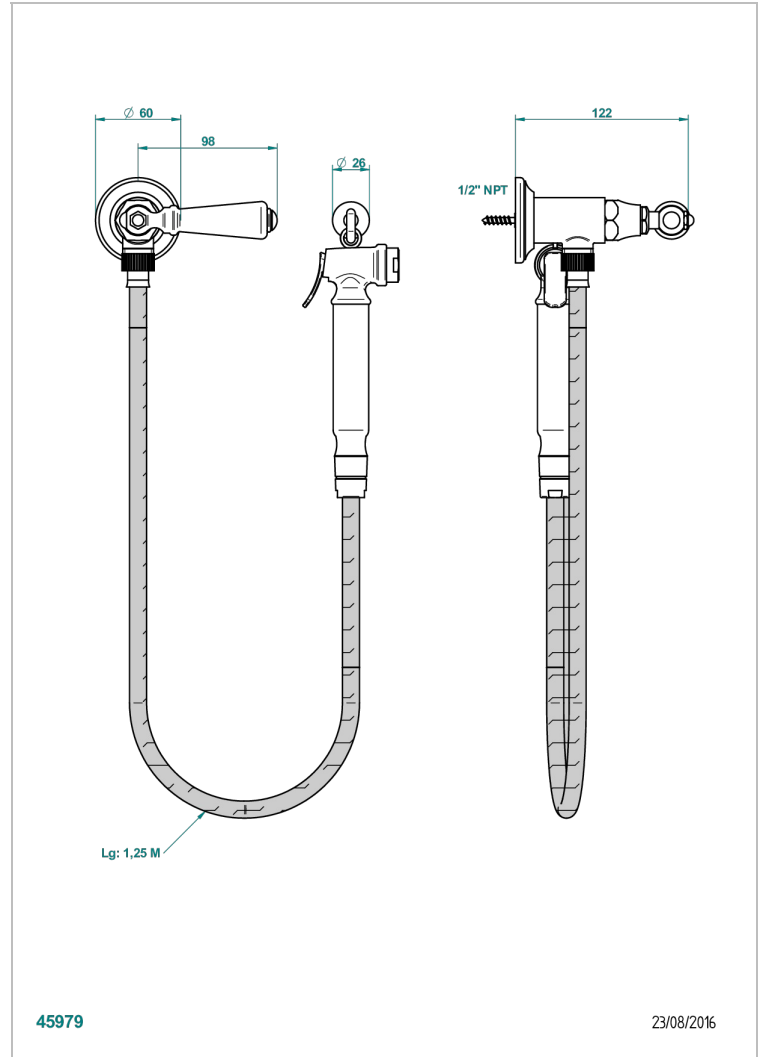

BROADWAY CON MANETAS

A04-5840/8US

THG[®]
PARIS

Conjunto higiénico con llave de paso, flexo reforzado 1m25, tele-ducha con gatillo y gancho.

CARACTERÍSTICAS

- Broadway con manetas
- Conjunto higiénico con llave de paso, flexo reforzado 1m25, tele-ducha con gatillo y gancho.

ESPECIFICACIONES TÉCNICAS

- Recommandé : 3 bars (max. 5 bars) - Advised : 43,5 psi (max. 72 psi)
- 9,5 l/min à 3 bars (2.5 gpm at 43.5 psi)

ACABADOS DISPONIBLES

Cromo - A02
Cromo / dorado - G02
Dorado - F01
Niquel - B01