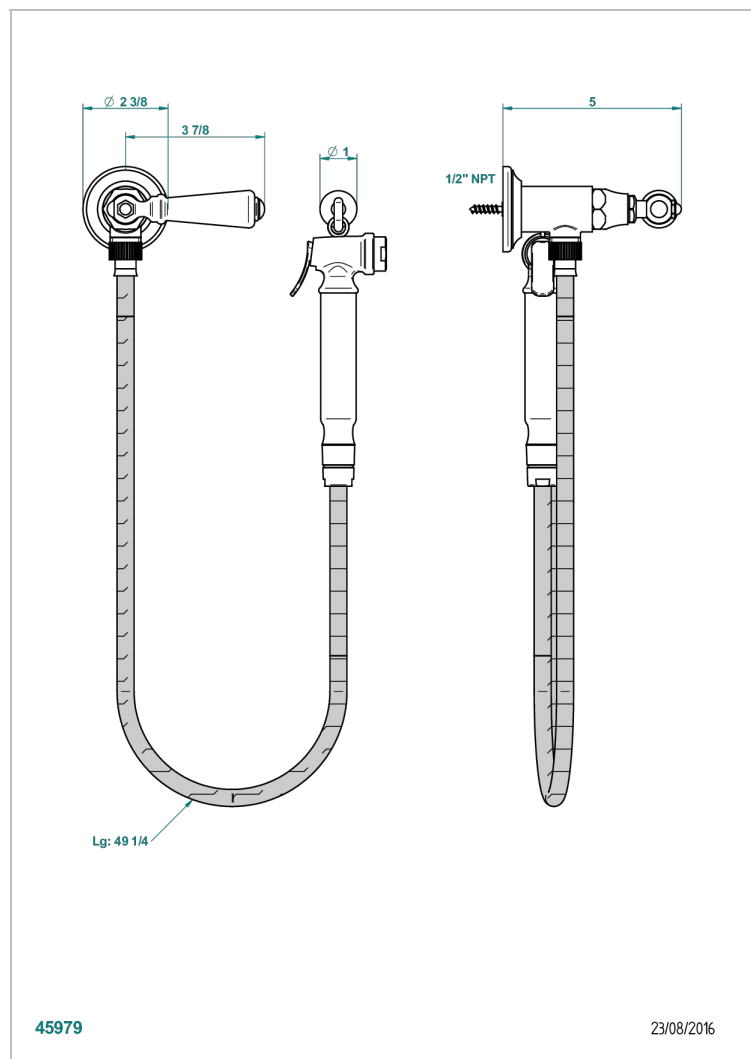

BROADWAY A MANETTES

A04-5840/8US

THG[®]
PARIS

Ensemble hygiénique oriental comprenant : robinet d'arrêt, flexible 1,25 m, douchette à gâchette et crochet - standard américain

CARACTÉRISTIQUES

- Tête à disque céramique 1/2" 1/4 tour
- Flexible métallique 1,25 m renforcé
- Douchette à gâchette en laiton avec réducteur de débit et clapet anti-retour
- Raccordement aux standards US

SPÉCIFICATIONS TECHNIQUES

- Recommandé : 3 bars (max. 5 bars) - Advised : 43,5 psi (max. 72 psi)
- 9,5 l/min à 3 bars (2.5 gpm at 43.5 psi)

FINITIONS DISPONIBLES

Chromé - A02
Chromé / doré - G02
Doré brillant - F01
Nickel brillant - B01