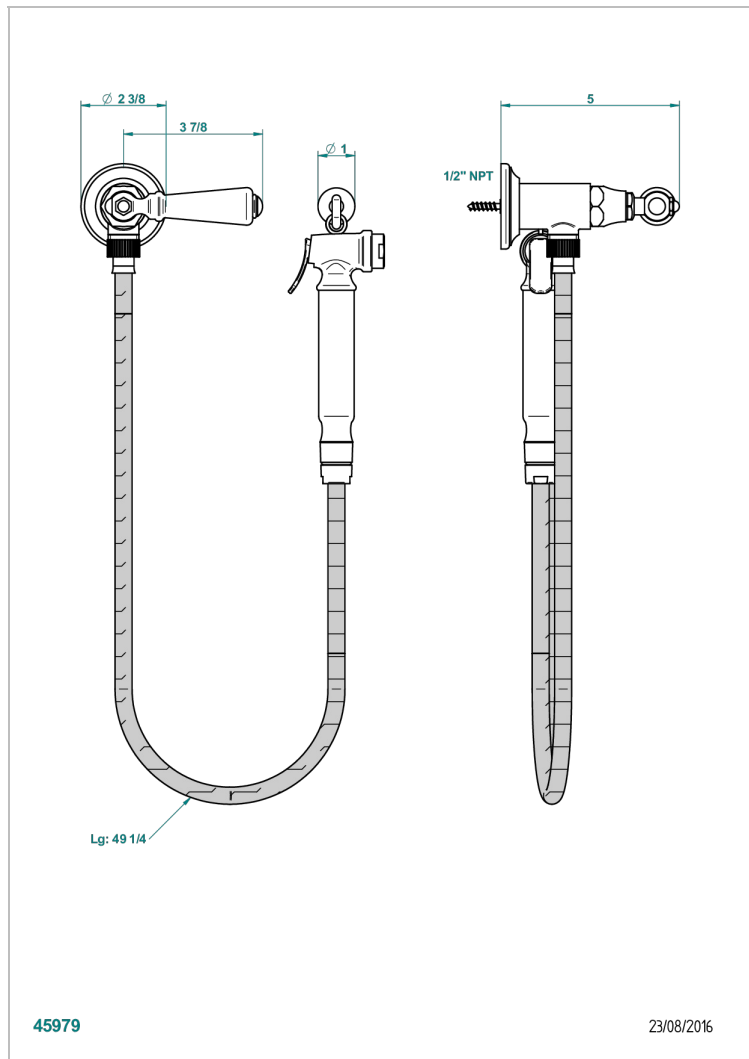

# BROADWAY CON MANETAS

A04-5840/8US

THG<sup>®</sup>  
PARIS

Conjunto higiénico con llave de paso, flexo reforzado 1m25, tele-ducha con gatillo y gancho.

## CARACTERÍSTICAS

- Broadway con manetas
- Conjunto higiénico con llave de paso, flexo reforzado 1m25, tele-ducha con gatillo y gancho.

## ESPECIFICACIONES TÉCNICAS

- Recommandé : 3 bars (max. 5 bars) - Advised : 43,5 psi (max. 72 psi)
- 9,5 l/min à 3 bars (2.5 gpm at 43.5 psi)