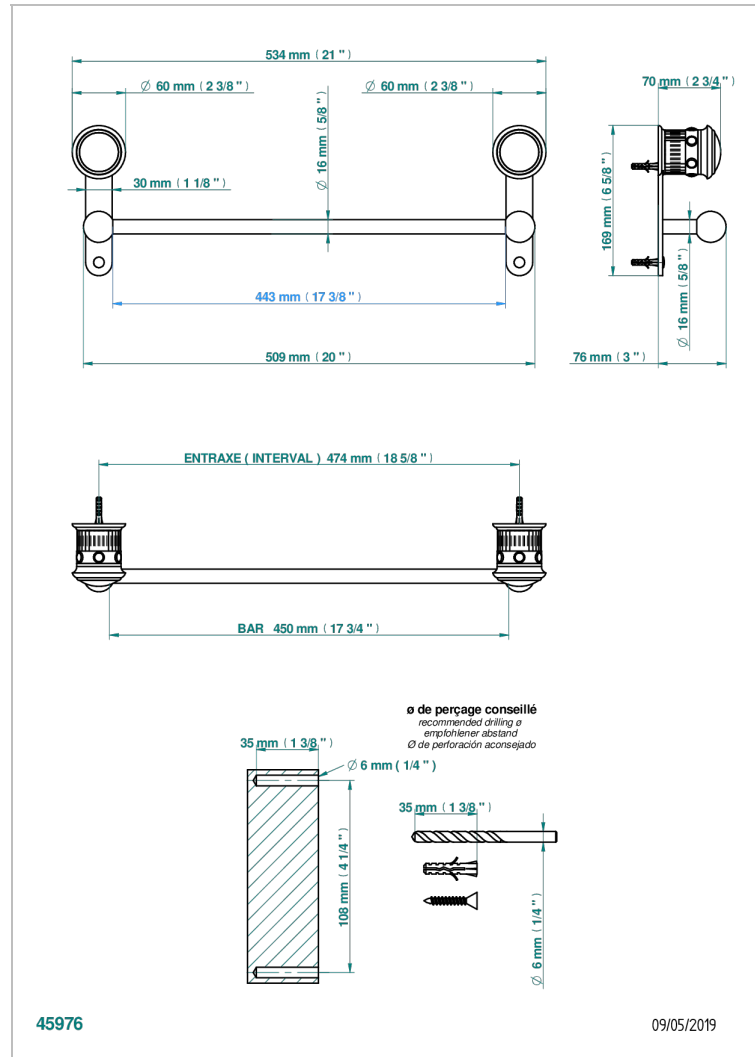

TROCADERO MALACHITE

U7A-514/45

Porte-serviette 1 barre fixe long. 450 mm

THG
PARIS

CARACTÉRISTIQUES

- Trocadero Malachite
- Porte-serviette 1 barre fixe long. 450 mm

FINITIONS DISPONIBLES

Chromé - A02
Chromé / doré - G02
Chromé mat - C02
Doré brillant - F01
Doré mat - F07
Nickel brillant - B01