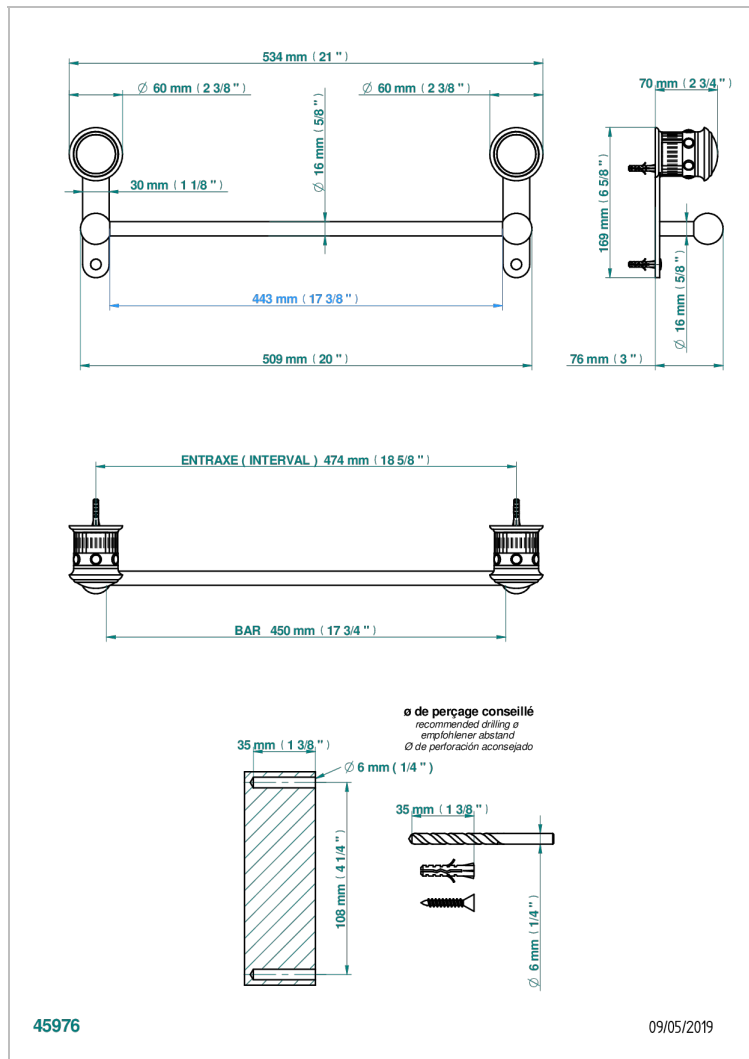

TROCADERO C МАЛАХИТОМ

U7A-514/45

Полотенцедержатель одинарный - фиксированная рейка 45 см

THG[®]
PARIS

ХАРАКТЕРИСТИКИ

- Trocadero с малахитом
- Полотенцедержатель одинарный - фиксированная рейка 45 см

ДОСТУПНЫЕ ВАРИАНТЫ ПОКРЫТИЙ