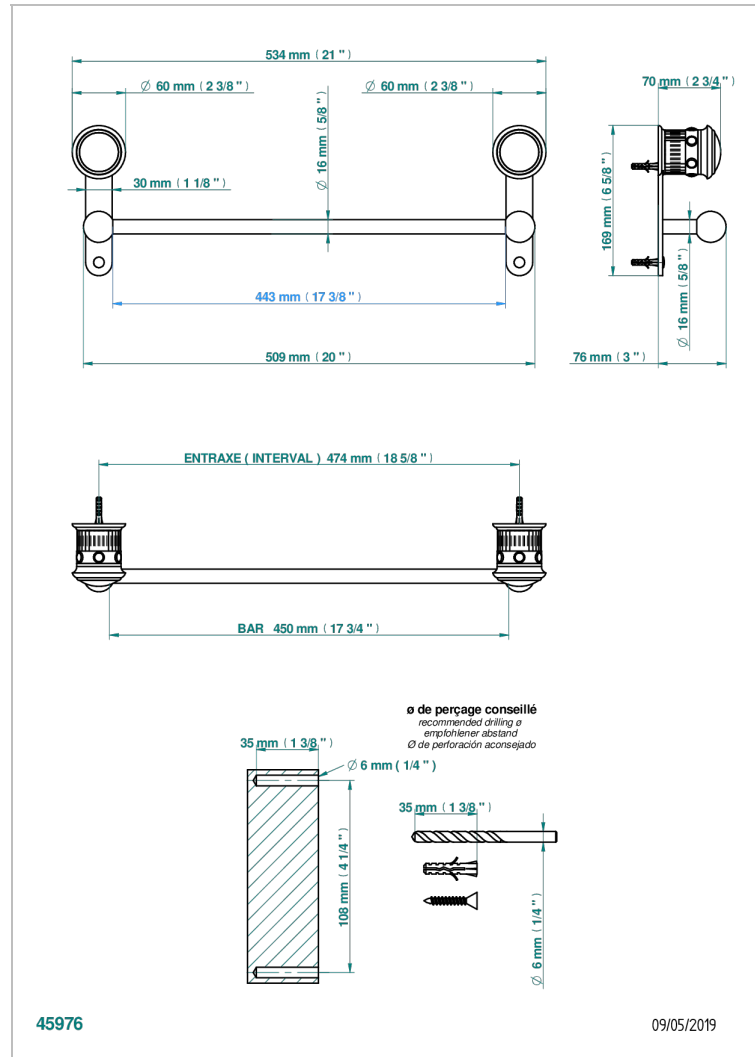

TROCADERO MALACHITE

U7A-514/45

Porte-serviette 1 barre fixe long. 450 mm

THG[®]
PARIS

CARACTÉRISTIQUES

- Trocadéro Malachite
- Porte-serviette 1 barre fixe long. 450 mm

FINITIONS DISPONIBLES

Chromé - A02
Chromé / doré - G02
Chromé mat - C02
Doré brillant - F01
Doré mat - F07
Nickel brillant - B01