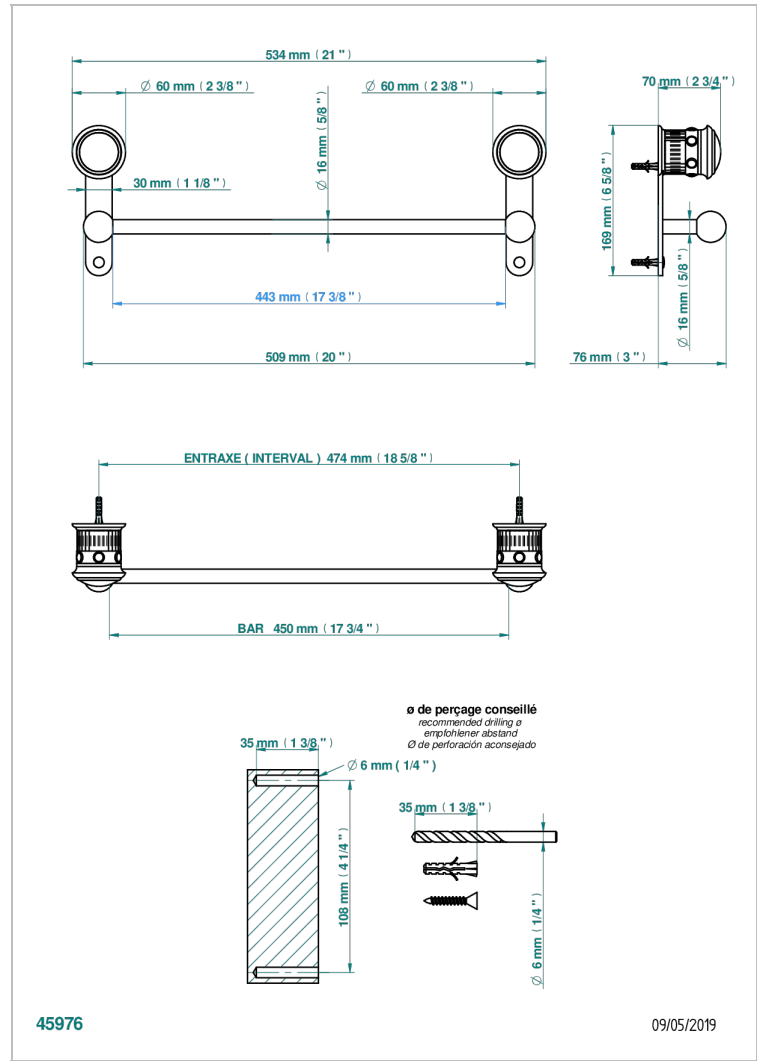

# TROCADERO MALACHITE

U7A-514/45

单杆固定毛巾架 长450毫米

THG  
PARIS

## 特色

- Trocadéro Malachite
- 单杆固定毛巾架 长450毫米