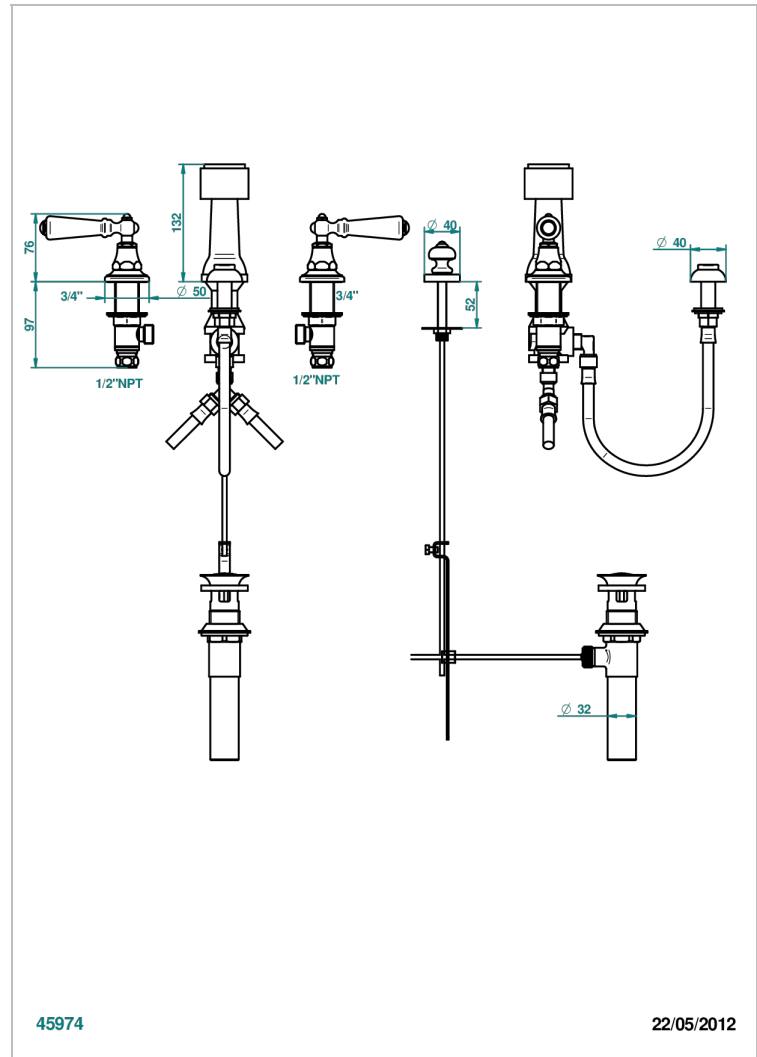

BROADWAY A MANETTES

A04-207KA

Mélangeur de bidet pour bidet Kohler avec antivide

THG[®]
PARIS

CARACTÉRISTIQUES

- Système antivide
- ASME : ASME A112.18.1-2011/CSA B125.1-11

CERTIFICATIONS

FINITIONS DISPONIBLES

Bronze clair - D01
Chromé - A02
Chromé / doré - G02
Chromé mat - C02
Doré brillant - F01
Doré mat - F07

Laiton fumé naturel - A13
Nickel brillant - B01
Nickel mat - C01
Noir mat céramique - D30
Or pâle - F30
Or pâle mat - F31