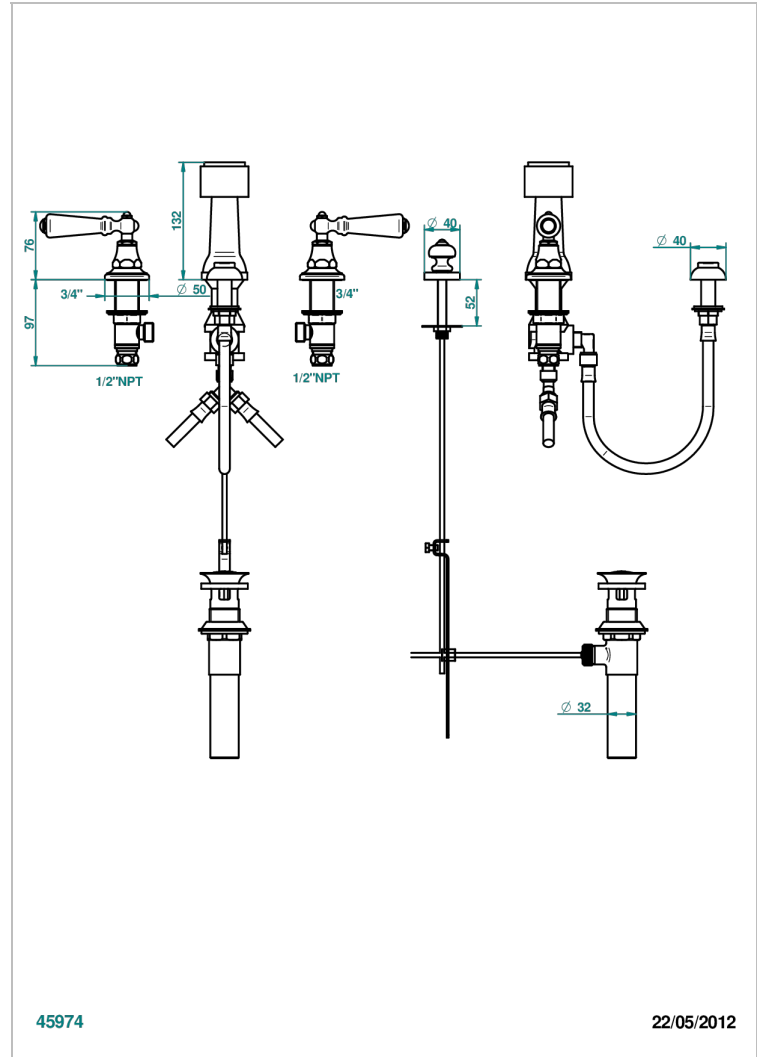

BROADWAY CON MANETAS

A04-207KA

Batería de bidÉ kohler con jet central (sin caÑo)

THG[®]
PARIS

45974

22/05/2012

CARACTERÍSTICAS

- ASME : ASME A112.18.1-2011/CSA B125.1-11

Níquel mate - C01
Níquel viejo - H28
Pvd blush - H62
Pvd blush mate - H60
Pvd color latón - H49
Pvd color latón mate - H50

Pvd color níquel - H55
Pvd color níquel mate - H56
Pvd color oro - H52
Pvd color oro mate - H53
Pvd grafito - H64
Pvd grafito mate - H65