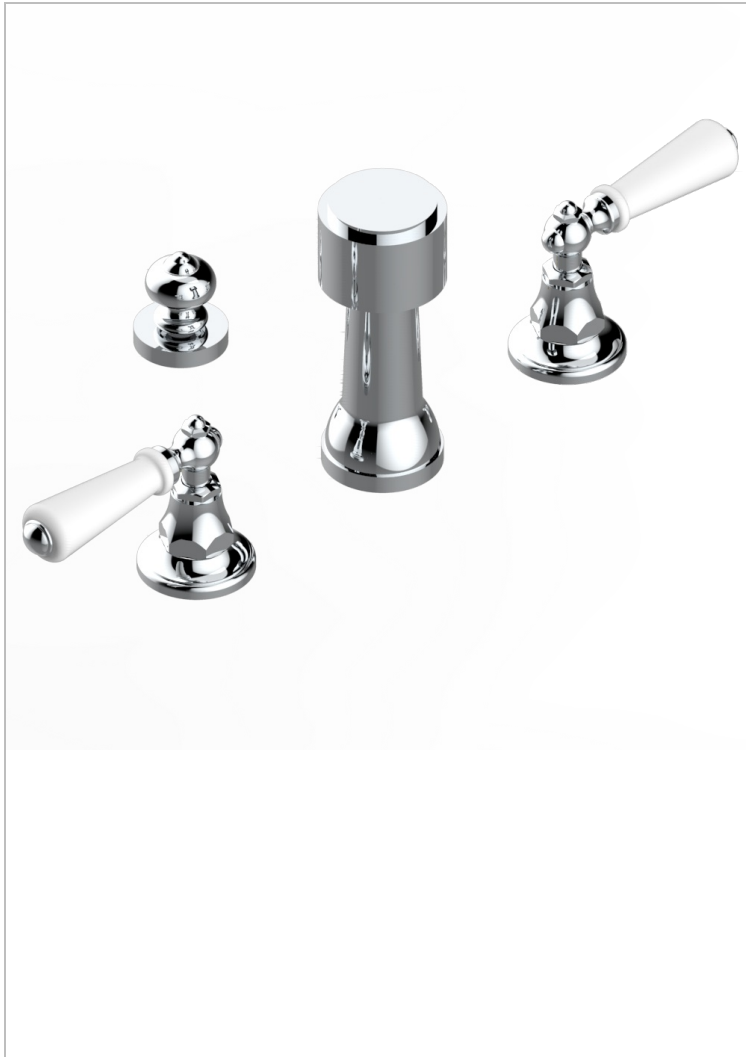

BROADWAY CON MANETAS

A04-207KA

Batería de bidÉ kohler con jet central (sin caÑo)

THG[®]
PARIS

45974

22/05/2012

CARACTERÍSTICAS

- ASME : ASME A112.18.1-2011/CSA B125.1-11

ESTÁNDAR

ACABADOS DISPONIBLES

Bronce claro - D01
Cerámica negra mate - D30
Cobre viejo mate - H07
Cromo - A02
Cromo / dorado - G02
Cromo mate - C02

Dorado - F01
Dorado mate - F07
Dorado pálido - F30
Dorado pálido mate (sin barniz) - F31
Natural smoked Brass - A13
Níquel - B01

Níquel mate - C01
Níquel viejo - H28
Pvd blush - H62
Pvd blush mate - H60
Pvd color latón - H49
Pvd color latón mate - H50

Pvd color níquel - H55
Pvd color níquel mate - H56
Pvd color oro - H52
Pvd color oro mate - H53
Pvd grafito - H64
Pvd grafito mate - H65