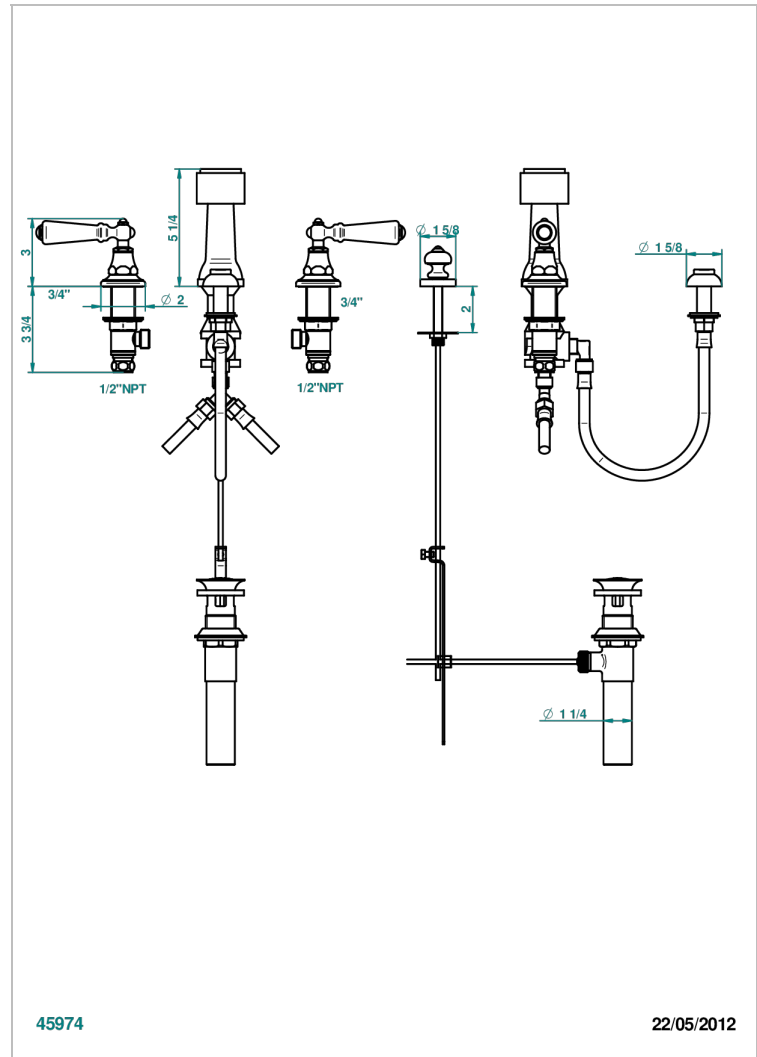

BROADWAY A MANETTES

A04-207KA

Mélangeur de bidet pour bidet Kohler avec antivide

THG[®]
PARIS

CARACTÉRISTIQUES

- Système antivide
- ASME : ASME A112.18.1-2011/CSA B125.1-11

CERTIFICATIONS

FINITIONS DISPONIBLES

Bronze clair - D01
Chromé - A02
Chromé / doré - G02
Chromé mat - C02
Doré brillant - F01
Doré mat - F07

Laiton fumé naturel - A13
Nickel brillant - B01
Nickel mat - C01
Noir mat céramique - D30
Or pâle - F30
Or pâle mat - F31