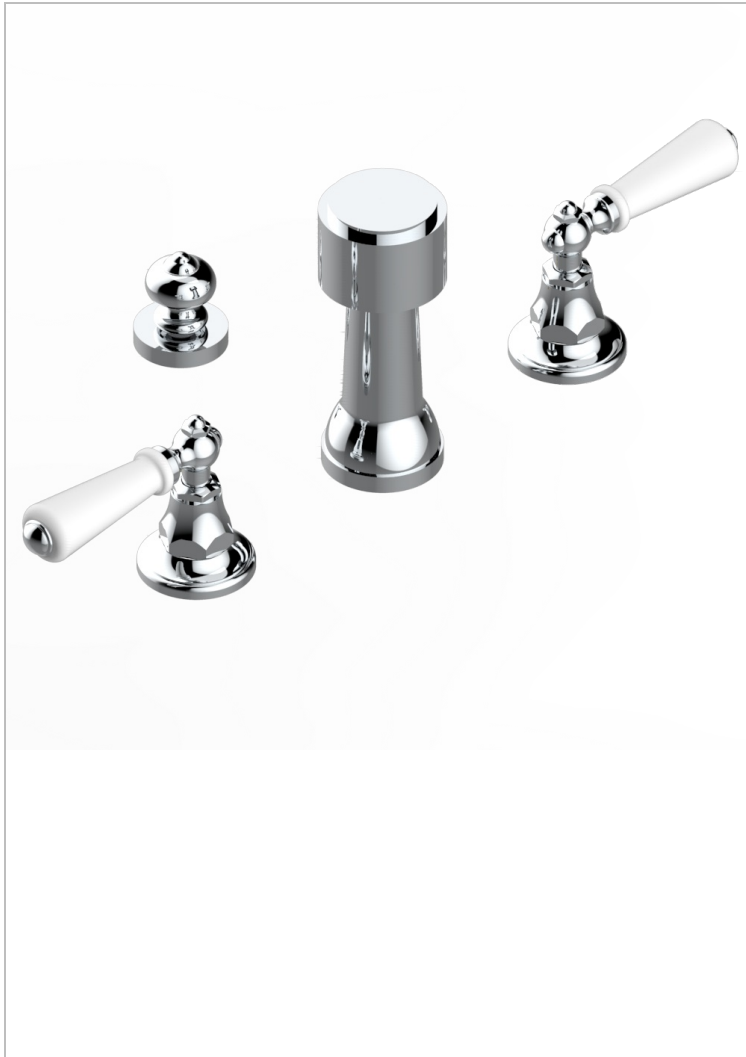

BROADWAY A MANETTES

A04-207KA

Mélangeur de bidet pour bidet Kohler avec antivide

THG[®]
PARIS

CARACTÉRISTIQUES

- Système antivide
- ASME : ASME A112.18.1-2011/CSA B125.1-11

CERTIFICATIONS

FINITIONS DISPONIBLES

Bronze clair - D01
Chromé - A02
Chromé / doré - G02
Chromé mat - C02
Doré brillant - F01
Doré mat - F07

Laiton fumé naturel - A13
Nickel brillant - B01
Nickel mat - C01
Noir mat céramique - D30
Or pâle - F30
Or pâle mat - F31