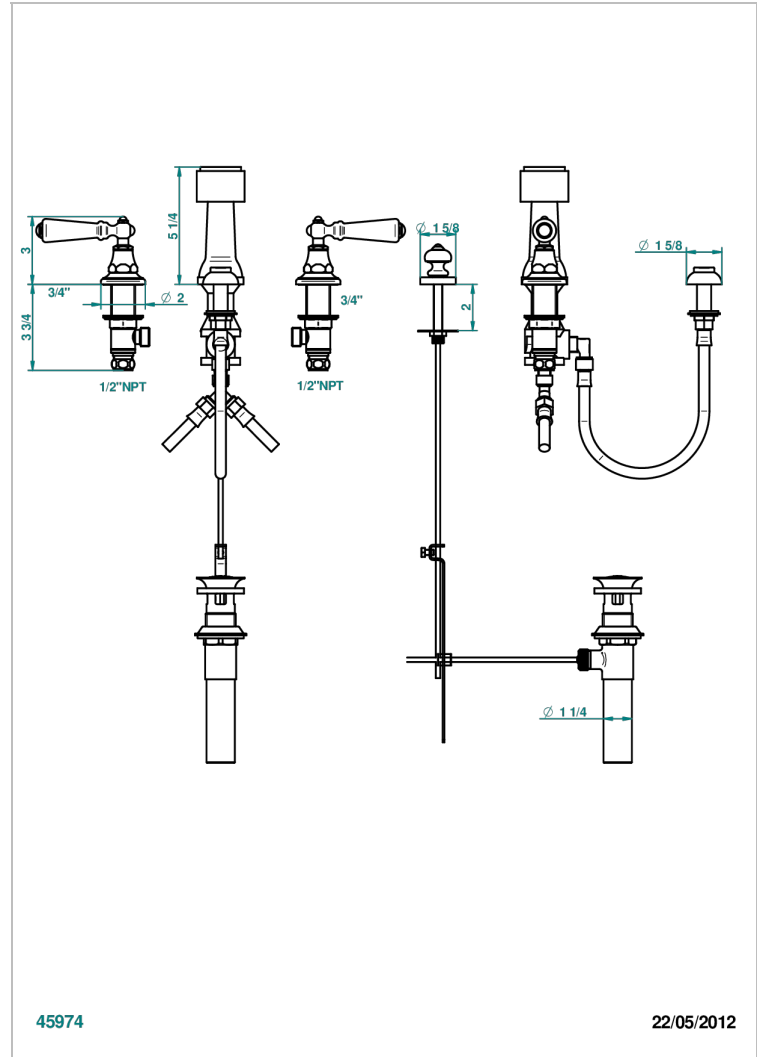

BROADWAY CON MANETAS

A04-207KA

Batería de bidÉ kohler con jet central (sin caÑo)

THG[®]
PARIS

45974

22/05/2012

CARACTERÍSTICAS

- ASME : ASME A112.18.1-2011/CSA B125.1-11

ESTÁNDAR

ACABADOS DISPONIBLES

Bronce claro - D01
Cerámica negra mate - D30
Cobre viejo mate - H07
Cromo - A02
Cromo / dorado - G02
Cromo mate - C02

Dorado - F01
Dorado mate - F07
Dorado pálido - F30
Dorado pálido mate (sin barniz) - F31
Natural smoked Brass - A13
Níquel - B01

Níquel mate - C01
Níquel viejo - H28
Pvd blush - H62
Pvd blush mate - H60
Pvd color latón - H49
Pvd color latón mate - H50

Pvd color níquel - H55
Pvd color níquel mate - H56
Pvd color oro - H52
Pvd color oro mate - H53
Pvd grafito - H64
Pvd grafito mate - H65