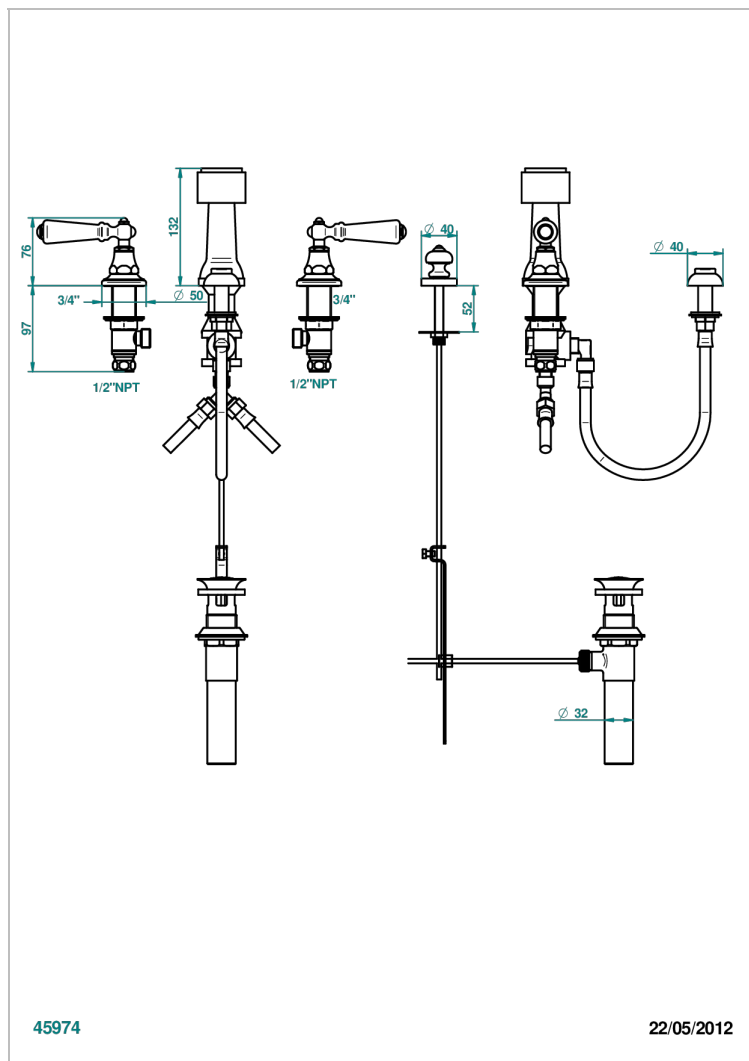

BROADWAY CON MANETAS

A04-207KA

Batería de bidÉ kohler con jet central (sin caÑo)

45974

22/05/2012

CARACTERÍSTICAS

- ASME : ASME A112.18.1-2011/CSA B125.1-11

ESTÁNDAR

Níquel mate - C01
Níquel viejo - H28
Pvd blush - H62
Pvd blush mate - H60
Pvd color latón - H49
Pvd color latón mate - H50

Pvd color níquel - H55
Pvd color níquel mate - H56
Pvd color oro - H52
Pvd color oro mate - H53
Pvd grafito - H64
Pvd grafito mate - H65