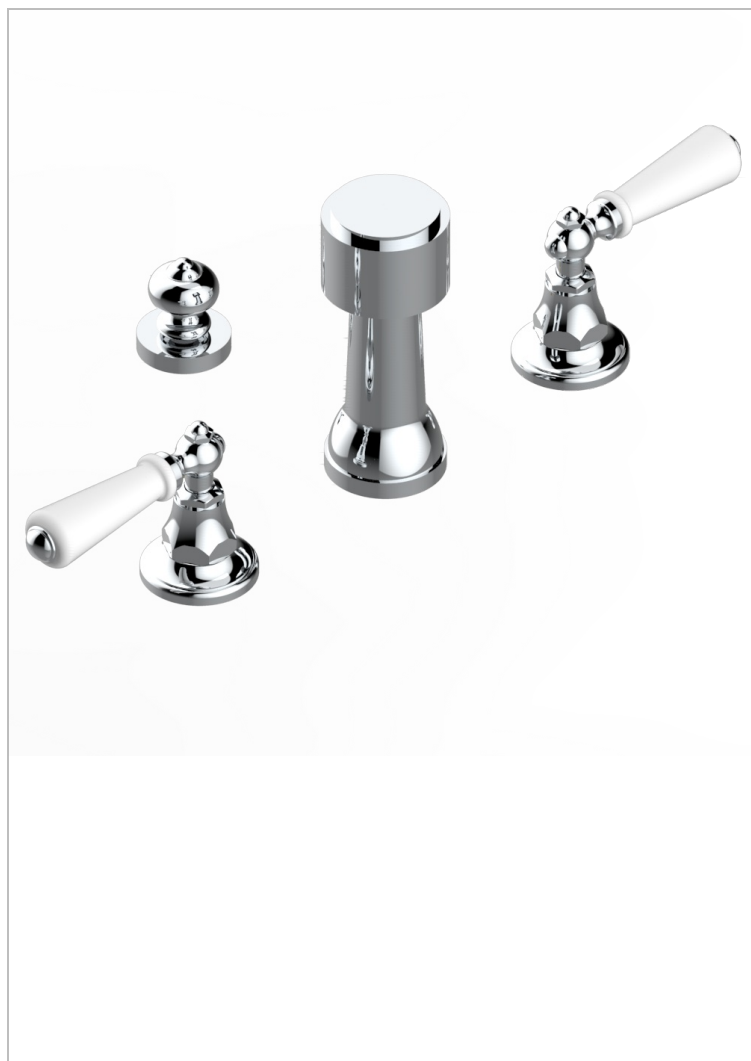

BROADWAY CON MANETAS

A04-207KA

Batería de bidÉ kohler con jet central (sin caÑo)

45974

22/05/2012

CARACTERÍSTICAS

- ASME : ASME A112.18.1-2011/CSA B125.1-11

ESTÁNDAR

ACABADOS DISPONIBLES

Bronce claro - D01
Cerámica negra mate - D30
Cobre viejo mate - H07
Cromo - A02
Cromo / dorado - G02
Cromo mate - C02

Dorado - F01
Dorado mate - F07
Dorado pálido - F30
Dorado pálido mate (sin barniz) - F31
Natural smoked Brass - A13
Níquel - B01

Níquel mate - C01
Níquel viejo - H28
Pvd blush - H62
Pvd blush mate - H60
Pvd color latón - H49
Pvd color latón mate - H50

Pvd color níquel - H55
Pvd color níquel mate - H56
Pvd color oro - H52
Pvd color oro mate - H53
Pvd grafito - H64
Pvd grafito mate - H65