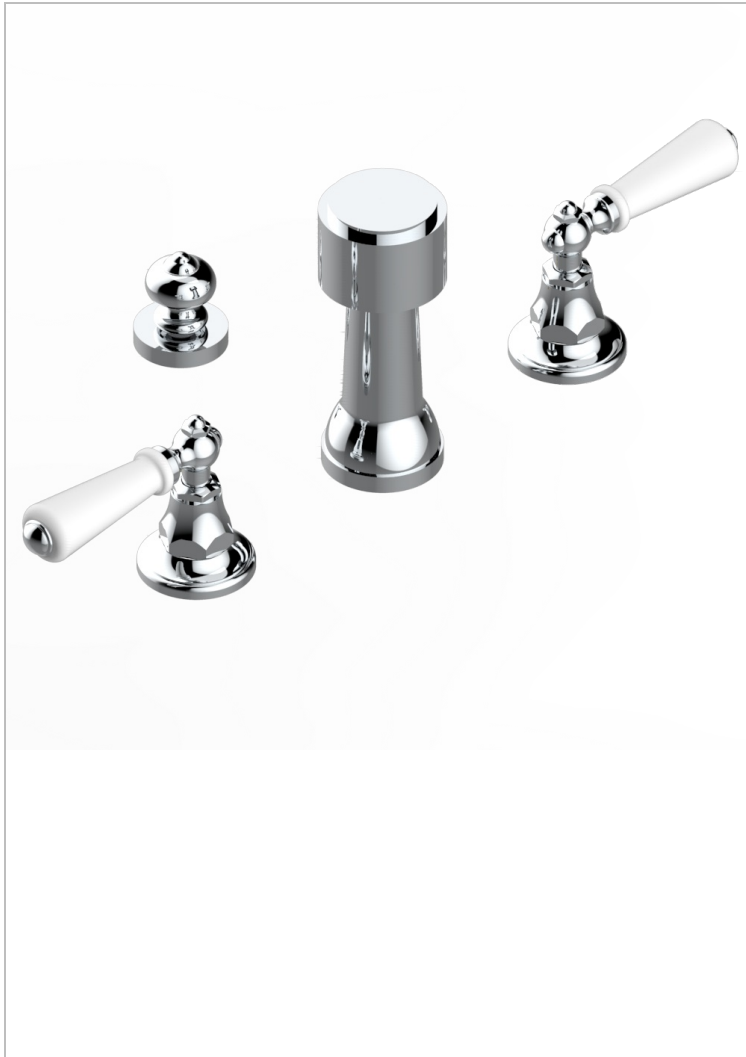

# BROADWAY A MANETTES

A04-207KA

Mélangeur de bidet pour bidet Kohler avec antivide

THG<sup>®</sup>  
PARIS

## FINITIONS DISPONIBLES

Bronze clair - D01  
Chromé - A02  
Chromé / doré - G02  
Chromé mat - C02  
Doré brillant - F01  
Doré mat - F07

Laiton fumé naturel - A13  
Nickel brillant - B01  
Nickel mat - C01  
Noir mat céramique - D30  
Or pâle - F30  
Or pâle mat - F31