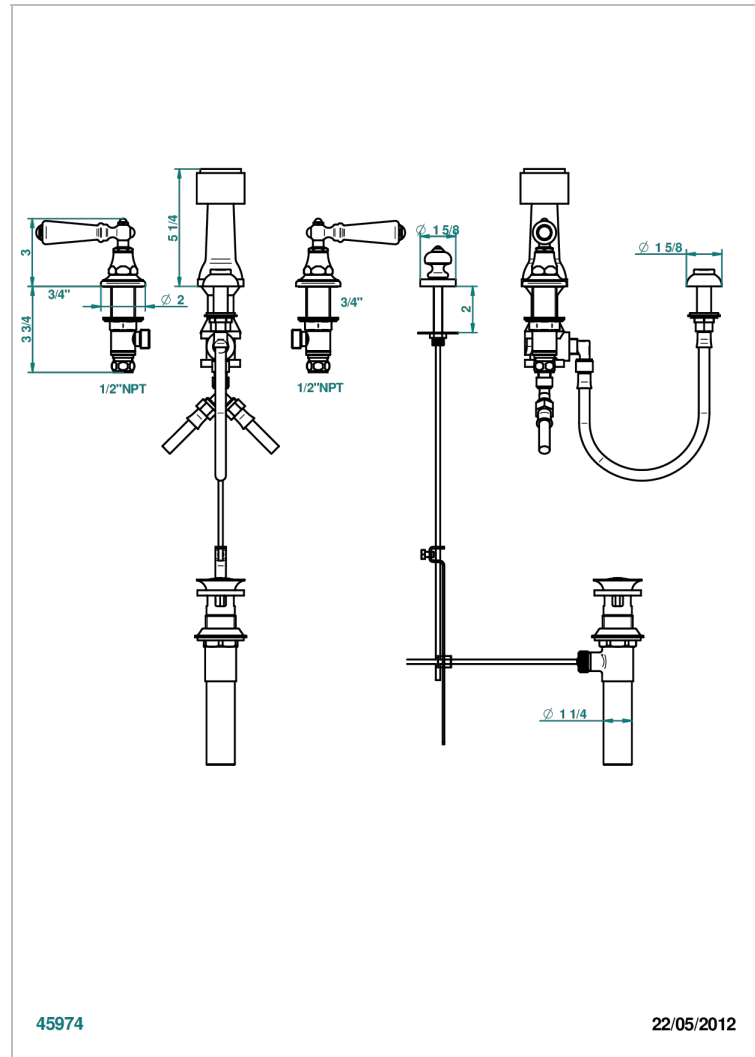

# BROADWAY A MANETTES

A04-207KA

Mélangeur de bidet pour bidet Kohler avec antivide

THG<sup>®</sup>  
PARIS

## CARACTÉRISTIQUES

- Système antivide
- ASME : ASME A112.18.1-2011/CSA B125.1-11