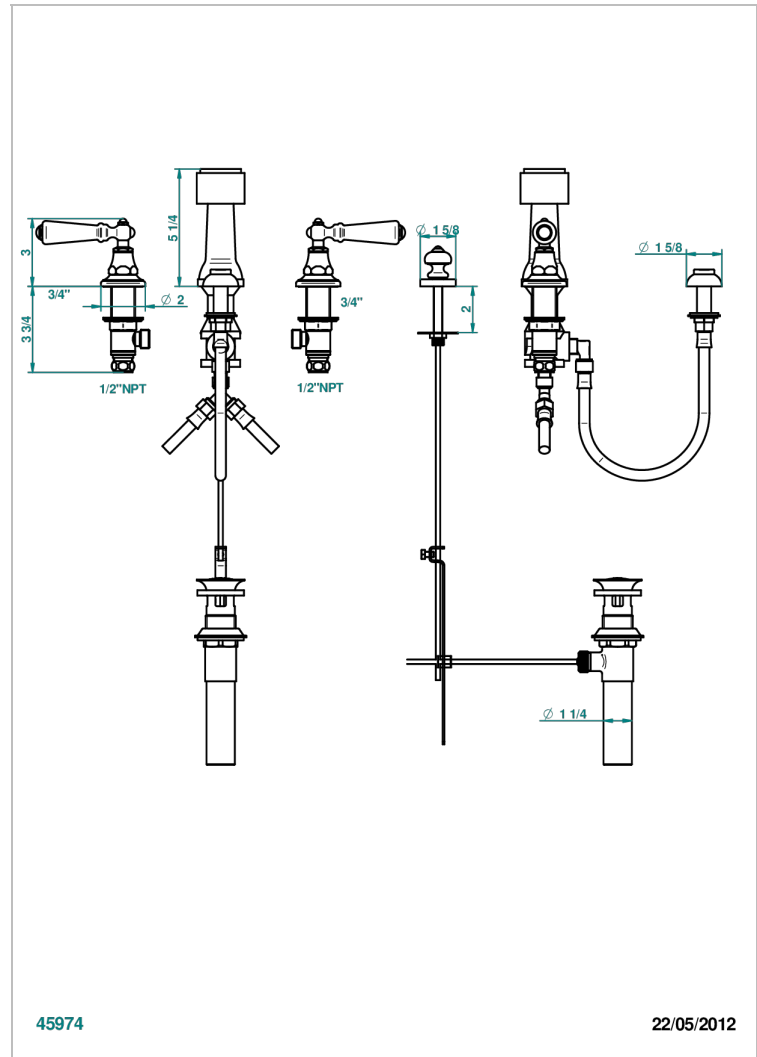

BROADWAY CON MANETAS

A04-207KA

Batería de bidÉ kohler con jet central (sin caÑo)

THG[®]
PARIS

45974

22/05/2012

CARACTERÍSTICAS

- ASME : ASME A112.18.1-2011/CSA B125.1-11

ESTÁNDAR

ACABADOS DISPONIBLES

Bronce claro - D01
Cerámica negra mate - D30
Cobre viejo mate - H07
Cromo - A02
Cromo / dorado - G02
Cromo mate - C02

Dorado - F01
Dorado mate - F07
Dorado pálido - F30
Dorado pálido mate (sin barniz) - F31
Natural smoked Brass - A13
Níquel - B01

Níquel mate - C01
Níquel viejo - H28
Pvd blush - H62
Pvd blush mate - H60
Pvd color latón - H49
Pvd color latón mate - H50

Pvd color níquel - H55
Pvd color níquel mate - H56
Pvd color oro - H52
Pvd color oro mate - H53
Pvd grafito - H64
Pvd grafito mate - H65