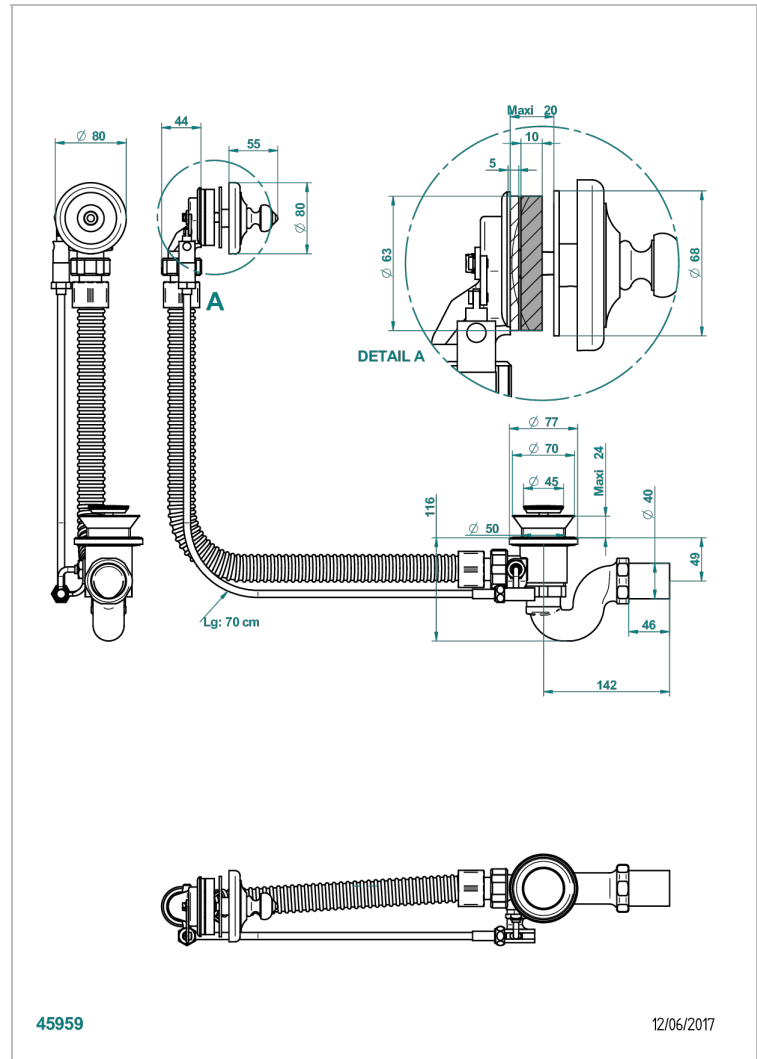

BROADWAY A MANETTES

A04-300/70

Vidage automatique pour baignoire câble lg 70 cm

THG[®]
PARIS

CARACTÉRISTIQUES

- Broadway à manettes
- Vidage automatique pour baignoire câble lg 70 cm

FINITIONS DISPONIBLES

Chromé - A02
Pvd blush - H62
Pvd blush mat - H60
Pvd couleur bronze brown - F33
Pvd couleur bronze brown - mat - F34
Pvd couleur doré - H52