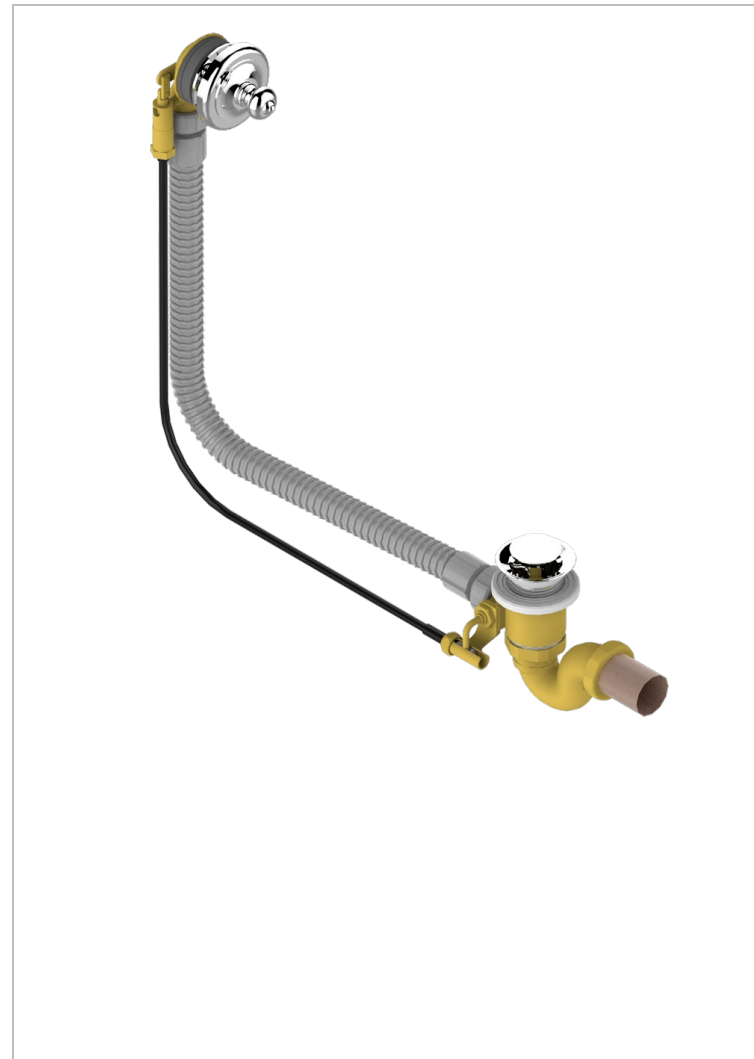

BROADWAY A MANETTES

A04-300/70

Vidage automatique pour baignoire câble lg 70 cm

THG[®]
PARIS

CARACTÉRISTIQUES

- Broadway à manettes
- Vidage automatique pour baignoire câble lg 70 cm

FINITIONS DISPONIBLES

Chromé - A02
Pvd blush - H62
Pvd blush mat - H60
Pvd couleur bronze brown - F33
Pvd couleur bronze brown - mat - F34
Pvd couleur doré - H52

Pvd couleur doré mat - H53
Pvd couleur laiton - H49
Pvd couleur laiton mat - H50
Pvd couleur nickel - H55
Pvd couleur nickel mat - H56
Pvd graphite - H64

Pvd graphite mat - H65
Pvd umber - H66
Pvd umber mat - H67