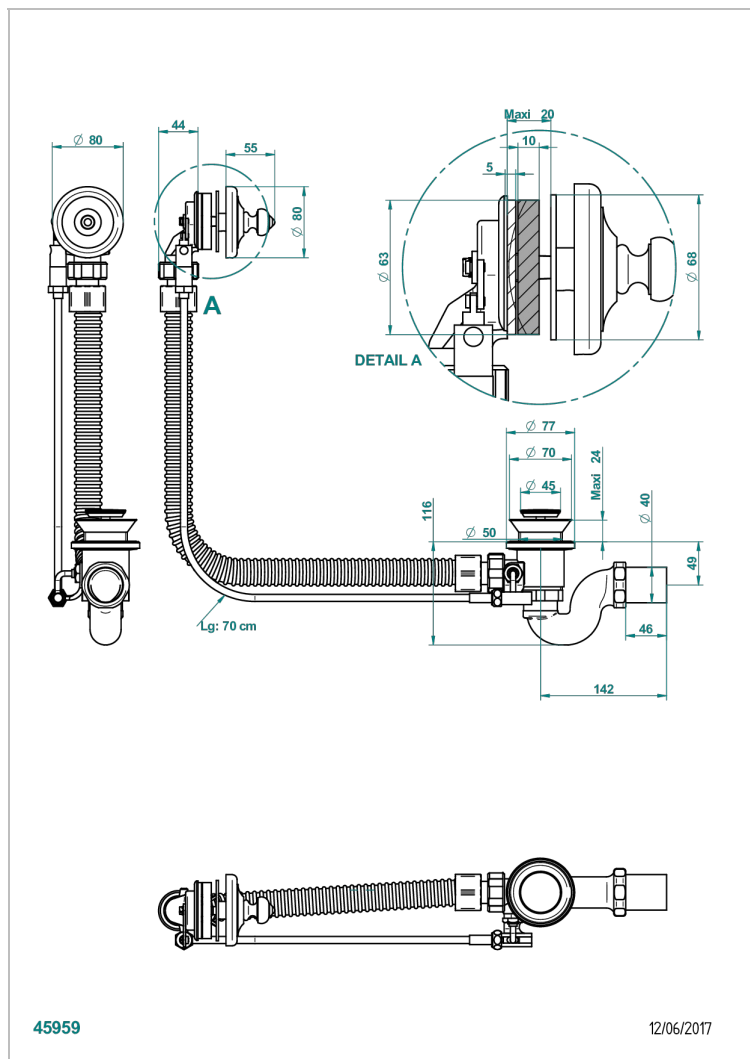

BROADWAY CON MANETAS

A04-300/70

Desagüe automático de bañera lg 70 cm

45959

12/06/2017

CARACTERÍSTICAS

- Broadway con manetas
- Desagüe automático de bañera lg 70 cm

ACABADOS DISPONIBLES