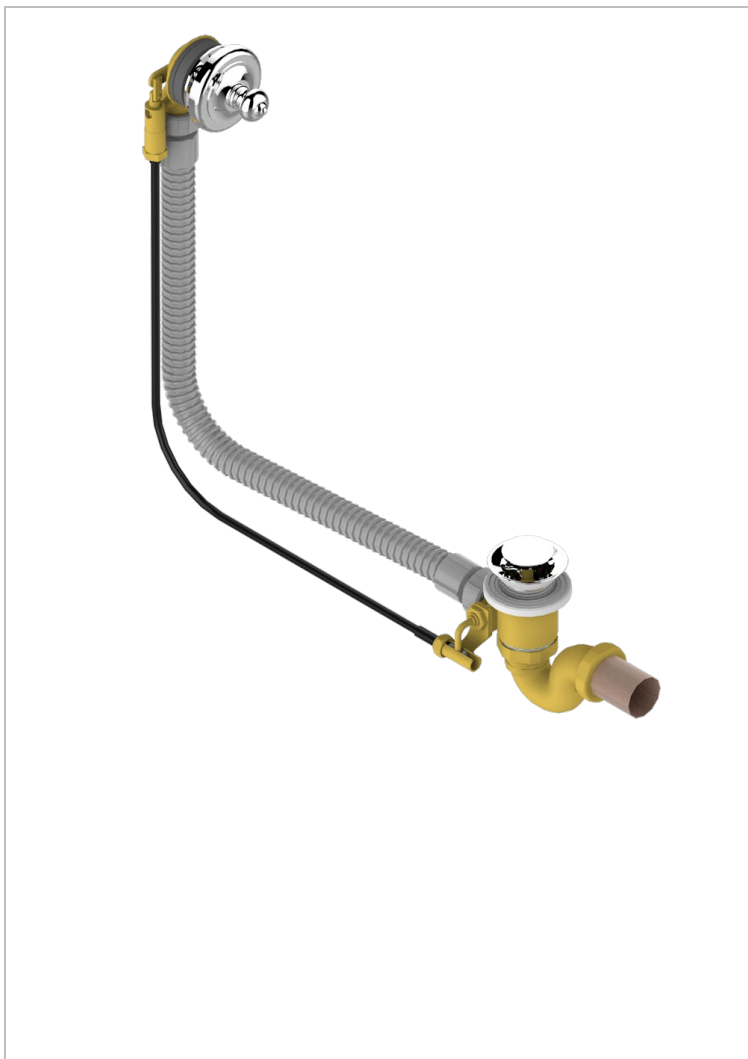

BROADWAY CON MANETAS

A04-300/70

Desagüe automático de bañera lg 70 cm

45959

12/06/2017

CARACTERÍSTICAS

- Broadway con manetas
- Desagüe automático de bañera lg 70 cm

ACABADOS DISPONIBLES

Cromo - A02
Pvd blush - H62
Pvd blush mate - H60
Pvd color latón - H49
Pvd color latón mate - H50
Pvd color níquel - H55

Pvd color níquel mate - H56
Pvd color oro - H52
Pvd color oro mate - H53
Pvd grafito - H64
Pvd grafito mate - H65
Pvd marrón bronce - F33