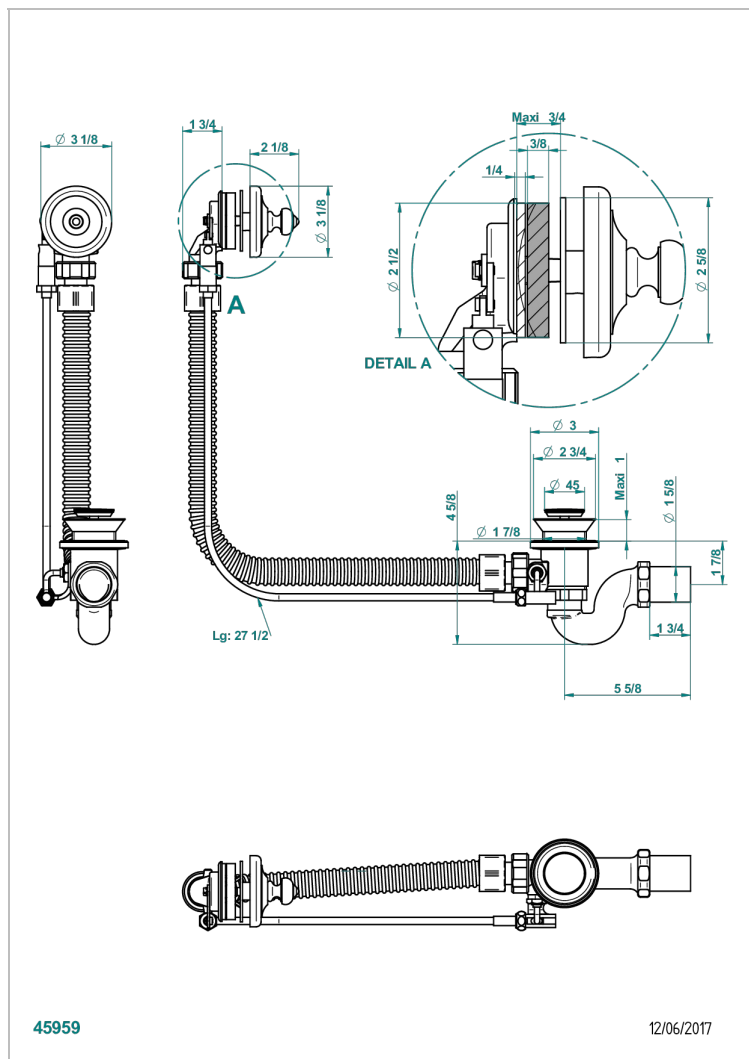

BROADWAY A MANETTES

A04-300/70

Vidage automatique pour baignoire câble lg 70 cm

THG[®]
PARIS

CARACTÉRISTIQUES

- Broadway à manettes
- Vidage automatique pour baignoire câble lg 70 cm

FINITIONS DISPONIBLES

Chromé - A02
Pvd blush - H62
Pvd blush mat - H60
Pvd couleur bronze brown - F33
Pvd couleur bronze brown - mat - F34
Pvd couleur doré - H52