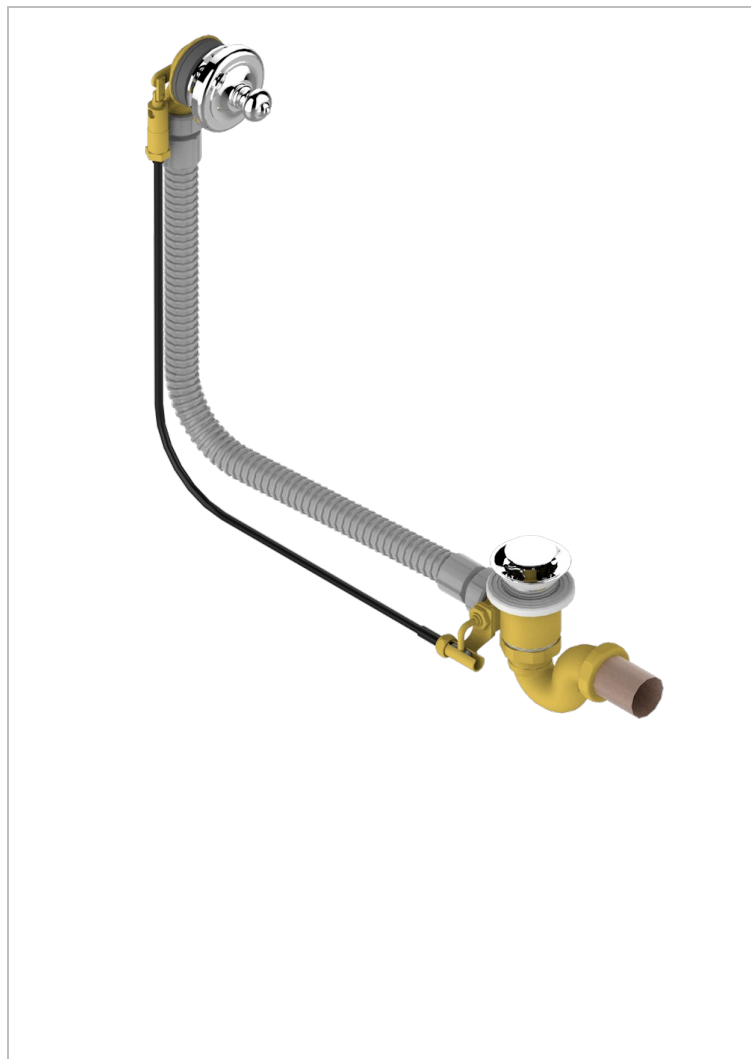

BROADWAY A MANETTES

A04-300/70

Vidage automatique pour baignoire câble lg 70 cm

THG[®]
PARIS

CARACTÉRISTIQUES

- Broadway à manettes
- Vidage automatique pour baignoire câble lg 70 cm

FINITIONS DISPONIBLES

Chromé - A02
Pvd blush - H62
Pvd blush mat - H60
Pvd couleur bronze brown - F33
Pvd couleur bronze brown - mat - F34
Pvd couleur doré - H52

Pvd couleur doré mat - H53
Pvd couleur laiton - H49
Pvd couleur laiton mat - H50
Pvd couleur nickel - H55
Pvd couleur nickel mat - H56
Pvd graphite - H64

Pvd graphite mat - H65
Pvd umber - H66
Pvd umber mat - H67