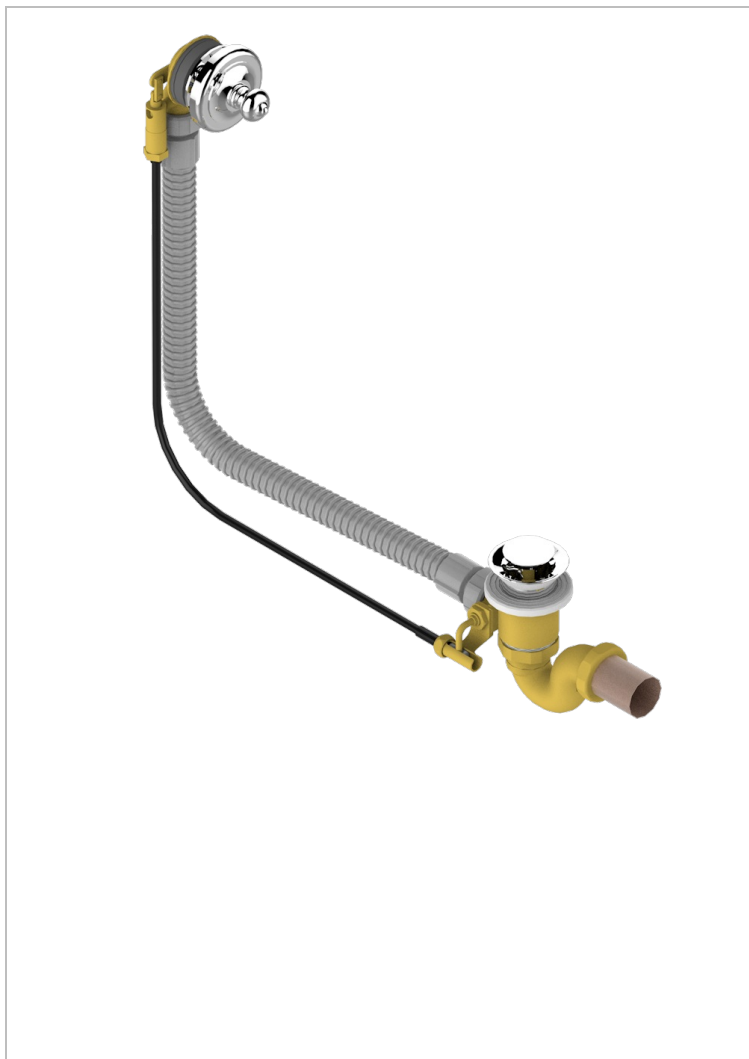

BROADWAY CON MANETAS

A04-300/70

Desagüe automatico de bañera lg 70 cm

THG[®]
PARIS

CARACTERÍSTICAS

- Broadway con manetas
- Desagüe automatico de bañera lg 70 cm

ACABADOS DISPONIBLES

Cromo - A02
Pvd blush - H62
Pvd blush mate - H60
Pvd color latón - H49
Pvd color latón mate - H50
Pvd color níquel - H55

Pvd color níquel mate - H56
Pvd color oro - H52
Pvd color oro mate - H53
Pvd grafito - H64
Pvd grafito mate - H65
Pvd marrón bronce - F33

Pvd marrón bronce mate - F34
Pvd umber - H66
Pvd umber mate - H67