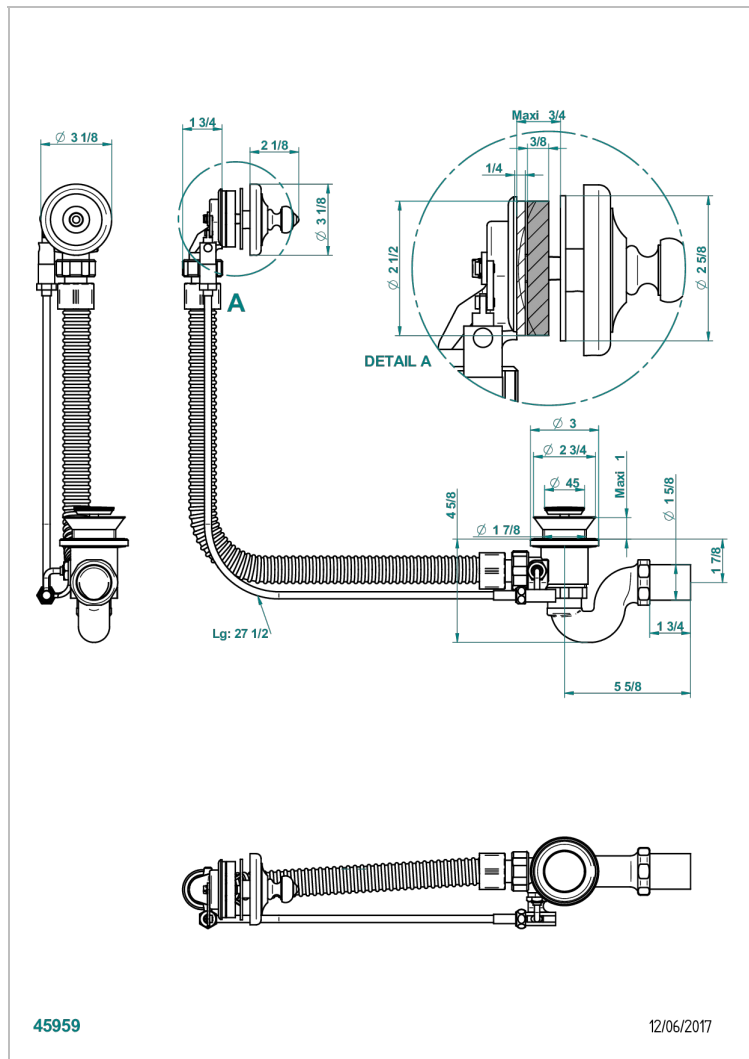

BROADWAY CON MANETAS

A04-300/70

Desagüe automatico de bañera lg 70 cm

THG[®]
PARIS

CARACTERÍSTICAS

- Broadway con manetas
- Desagüe automatico de bañera lg 70 cm

ACABADOS DISPONIBLES

Cromo - A02
Pvd blush - H62
Pvd blush mate - H60
Pvd color latón - H49
Pvd color latón mate - H50
Pvd color níquel - H55