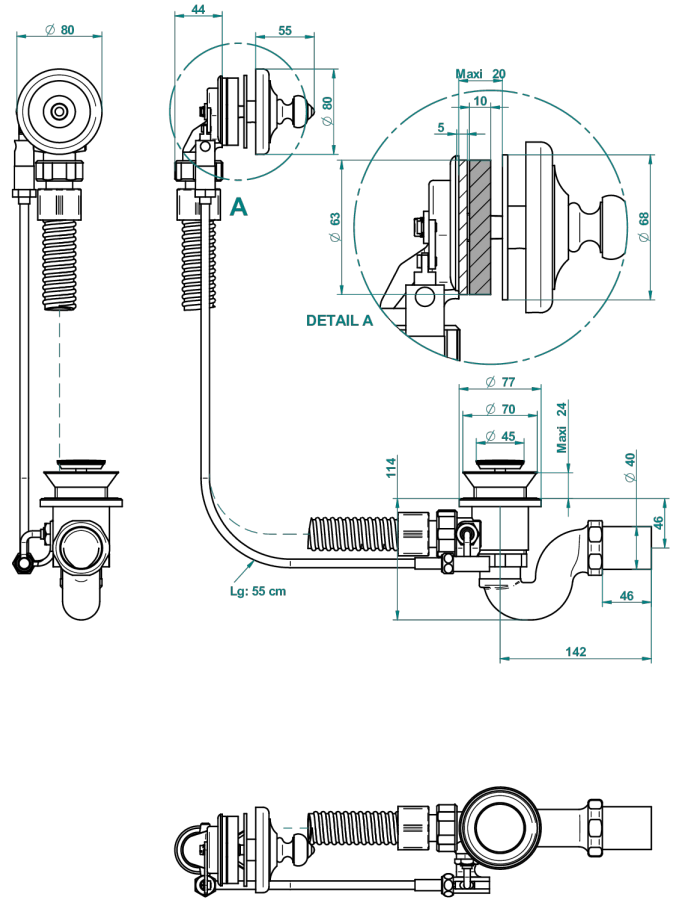

BROADWAY CON MANETAS

A04-300

Desagüe automatico de bañera lg 55 cm

THG[®]
PARIS

45950

23/05/2017

CARACTERÍSTICAS

- Broadway con manetas
- Desagüe automatico de bañera lg 55 cm

Pvd marrón bronce mate - F34
Pvd umber - H66
Pvd umber mate - H67