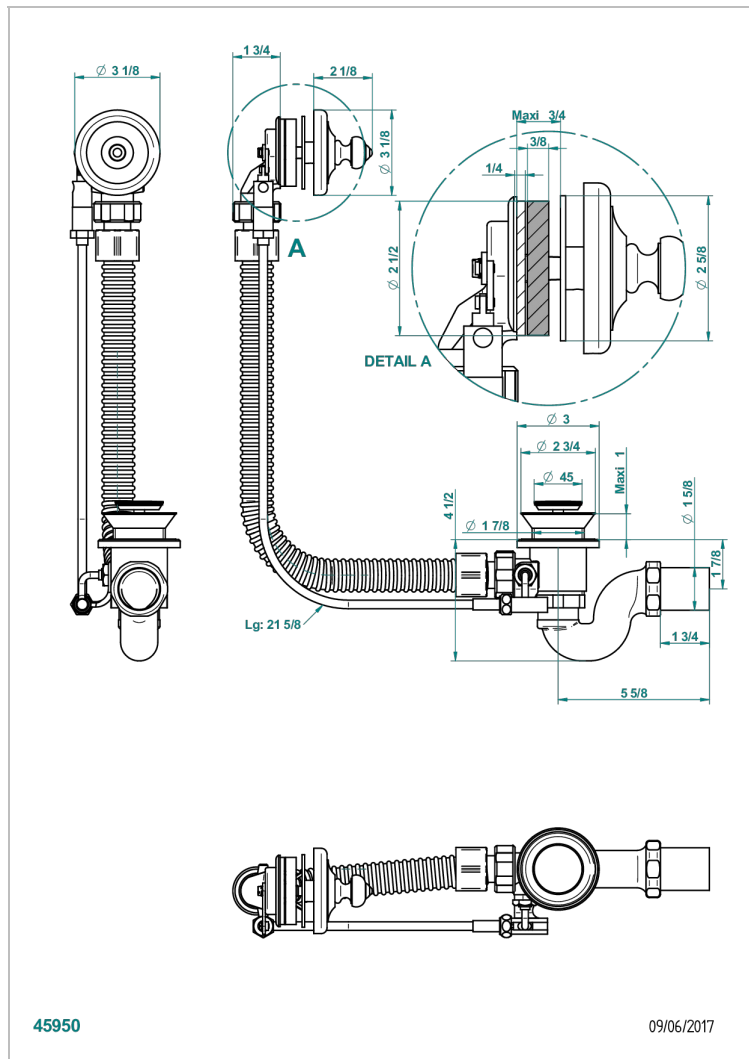

# BROADWAY CON MANETAS

A04-300

Desagüe automatico de bañera lg 55 cm

THG  
PARIS

## CARACTERÍSTICAS

- Broadway con manetas
- Desagüe automatico de bañera lg 55 cm