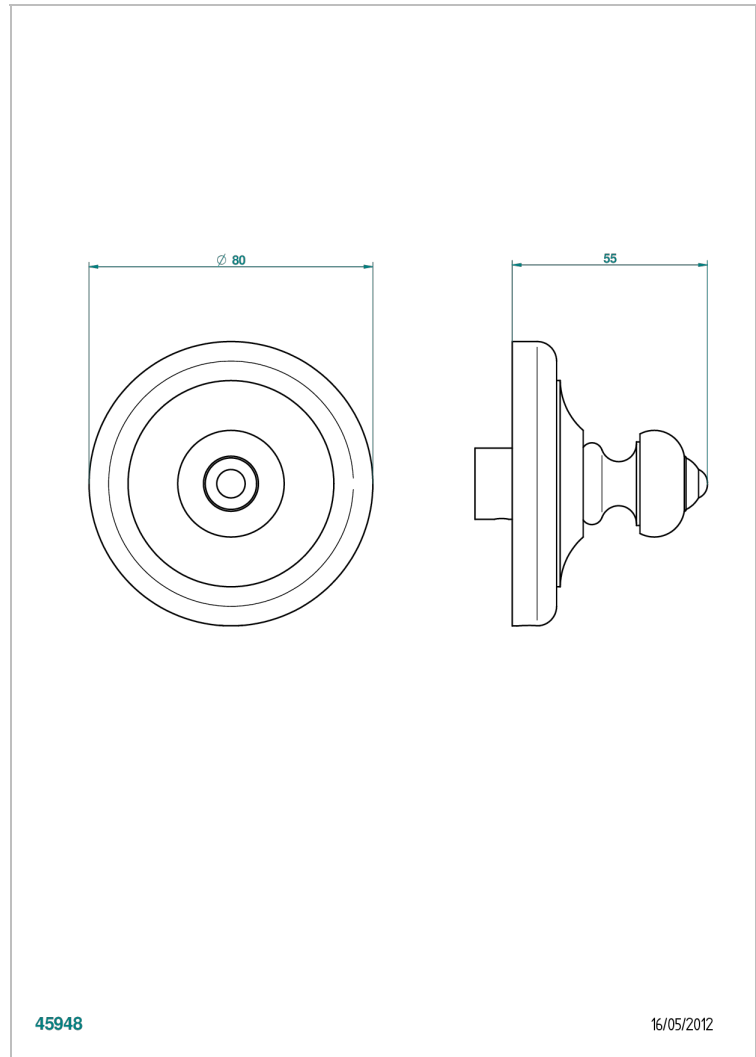

# BROADWAY CON MANETAS

A04-301

Control knob for pop up waste

THG<sup>®</sup>  
PARIS

## CARACTERÍSTICAS

- Broadway con manetas
- Control knob for pop up waste