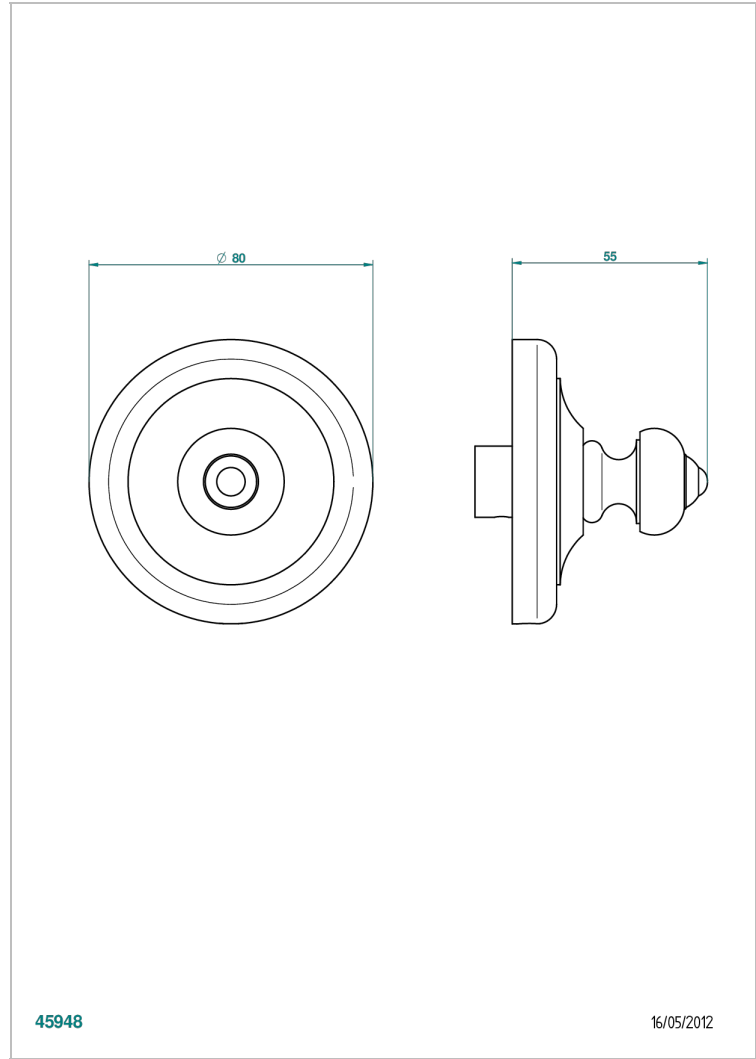

# BROADWAY CON MANETAS

A04-301

Control knob for pop up waste

THG<sup>®</sup>  
PARIS

## CARACTERÍSTICAS

- Broadway con manetas
- Control knob for pop up waste