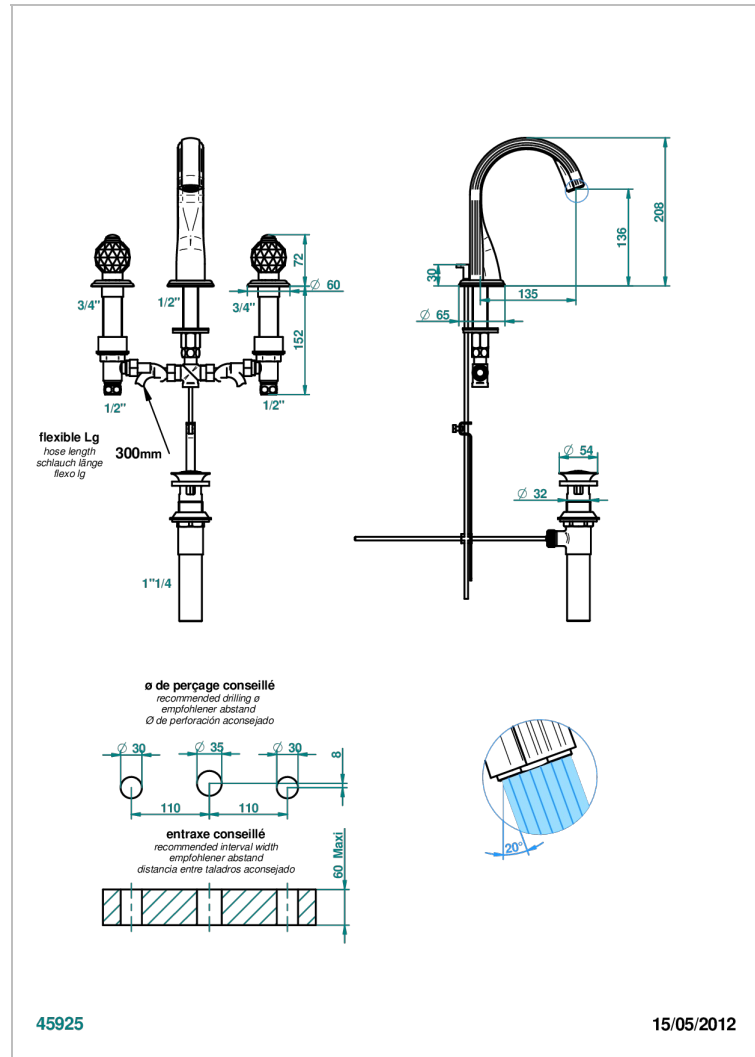

MANDARINE CRISTALLIA DIAMANT

U1K-151M/US

Mélangeur de lavabo 3 trous avec vidage, serrage marbre, standard américain

THG
PARIS

CARACTÉRISTIQUES

- Laiton sans plomb
- Têtes à disques céramique 1/2" 1/4 tour
- Aérateur-mousseur
- Adapté pour les plans vasques grande épaisseur
- Vidage et raccordements aux standards US

SPECIFICATIONS TECHNIQUES

- Recommandé : 3 bars (max. 5 bars) - Advised : 43,5 psi (max. 72 psi)
- 5,7 l/min à 3 bars (1.5 gpm at 43.5 psi)

FINITIONS DISPONIBLES

Bronze clair - D01
Chromé - A02
Chromé / doré - G02
Chromé mat - C02
Doré brillant - F01
Doré mat - F07