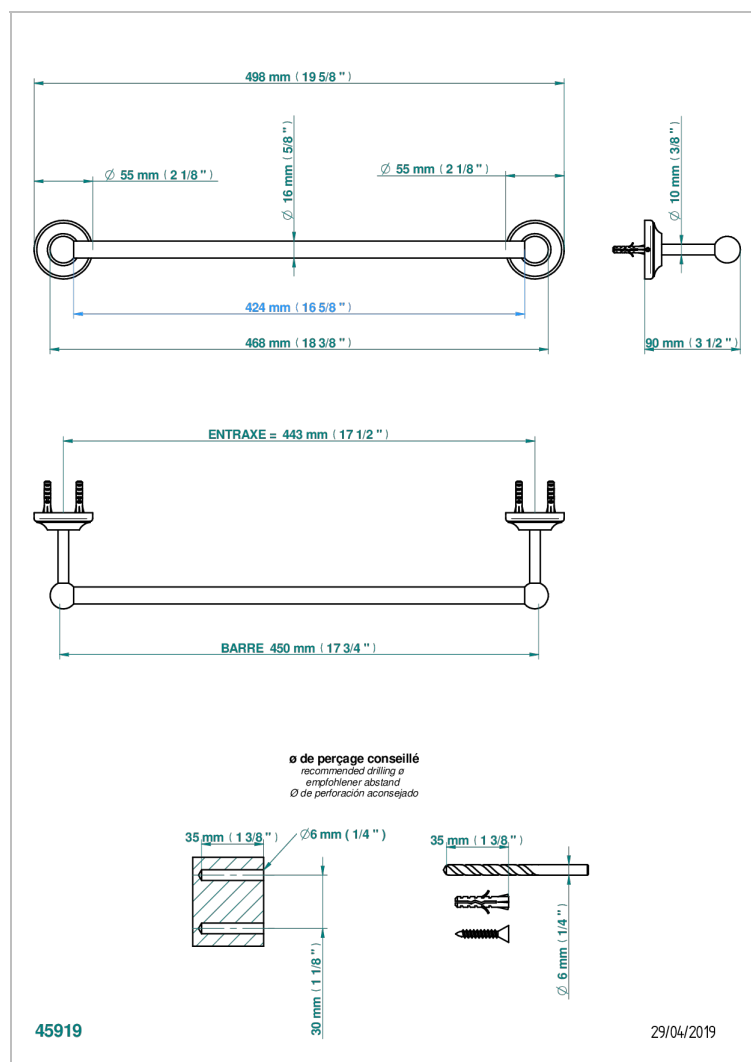

# BROADWAY A MANETTES

A04-514/45

Porte-serviette 1 barre fixe long. 450 mm

## CARACTÉRISTIQUES

- Broadway à manettes
- Porte-serviette 1 barre fixe long. 450 mm