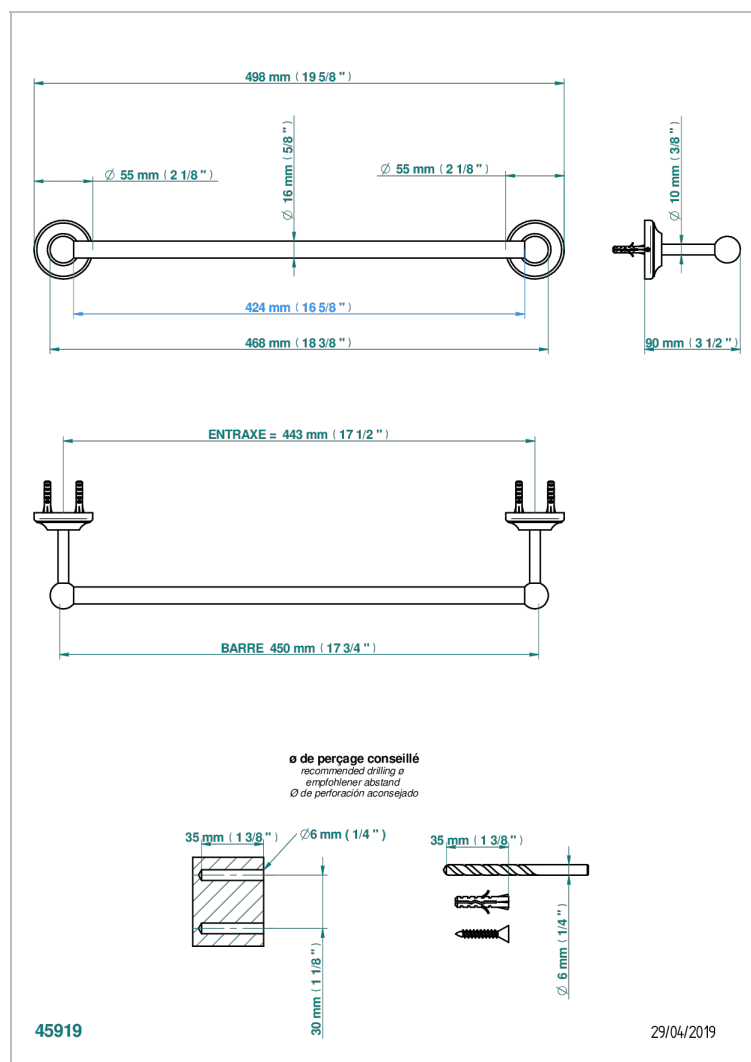

BROADWAY A MANETTES

A04-514/45

Porte-serviette 1 barre fixe long. 450 mm

CARACTÉRISTIQUES

- Broadway à manettes
- Porte-serviette 1 barre fixe long. 450 mm

FINITIONS DISPONIBLES

Bronze clair - D01
Chromé - A02
Chromé / doré - G02
Chromé mat - C02
Doré brillant - F01
Doré mat - F07