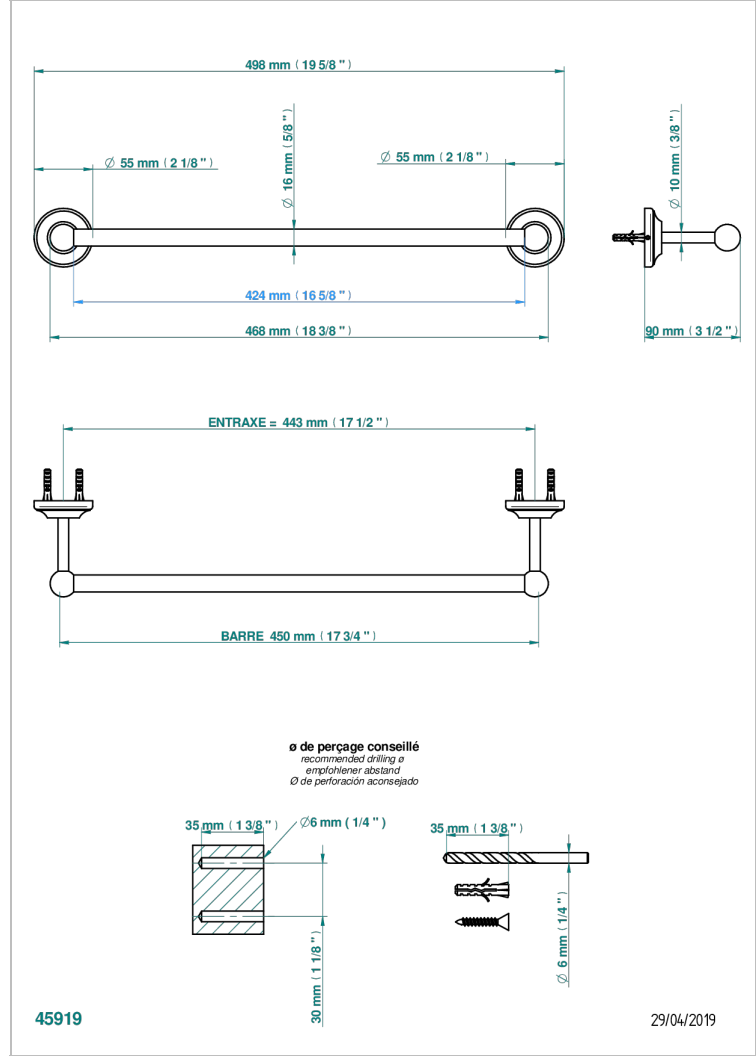

BROADWAY CON MANETAS

A04-514/45

Single towel rail, fixed rail, length: 450 mm

CARACTERÍSTICAS

- Broadway con manetas
- Single towel rail, fixed rail, length: 450 mm

ACABADOS DISPONIBLES

Bronce claro - D01
Cerámica negra mate - D30
Cobre viejo mate - H07
Cromo - A02
Cromo / dorado - G02
Cromo mate - C02