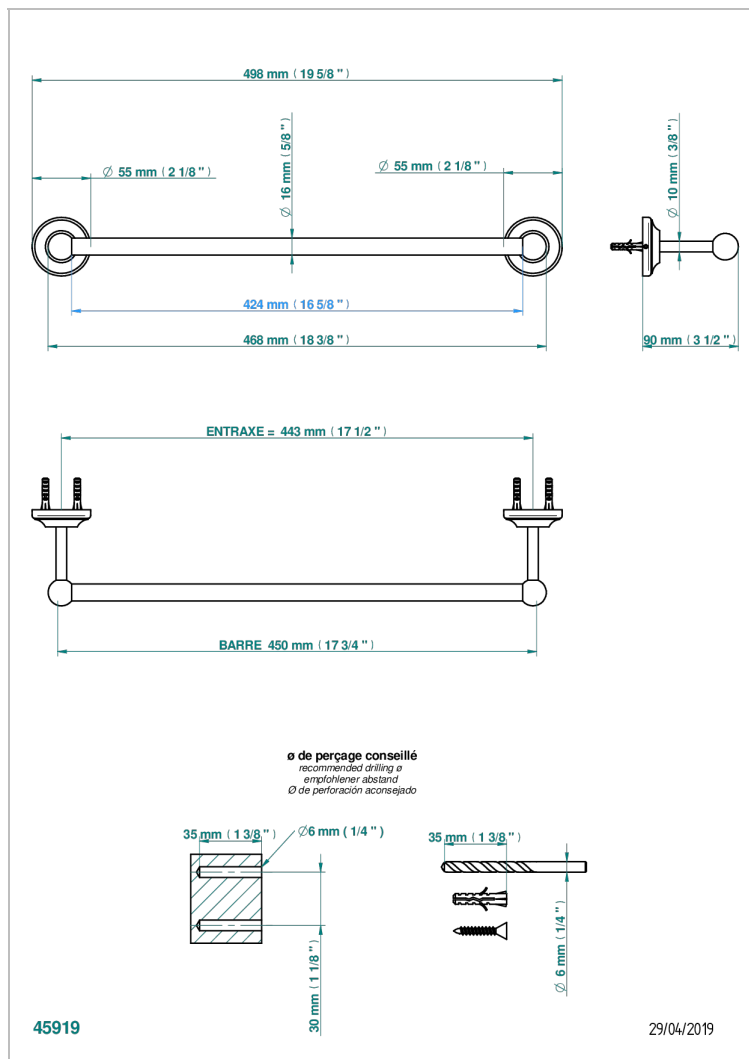

BROADWAY С РУКОЯТКАМИ

A04-514/45

Полотенцедержатель одинарный - фиксированная рейка 45 см

THG[®]
PARIS

ХАРАКТЕРИСТИКИ

- Broadway с ручьятками
- Полотенцедержатель одинарный - фиксированная рейка 45 см

ДОСТУПНЫЕ ВАРИАНТЫ ПОКРЫТИЙ