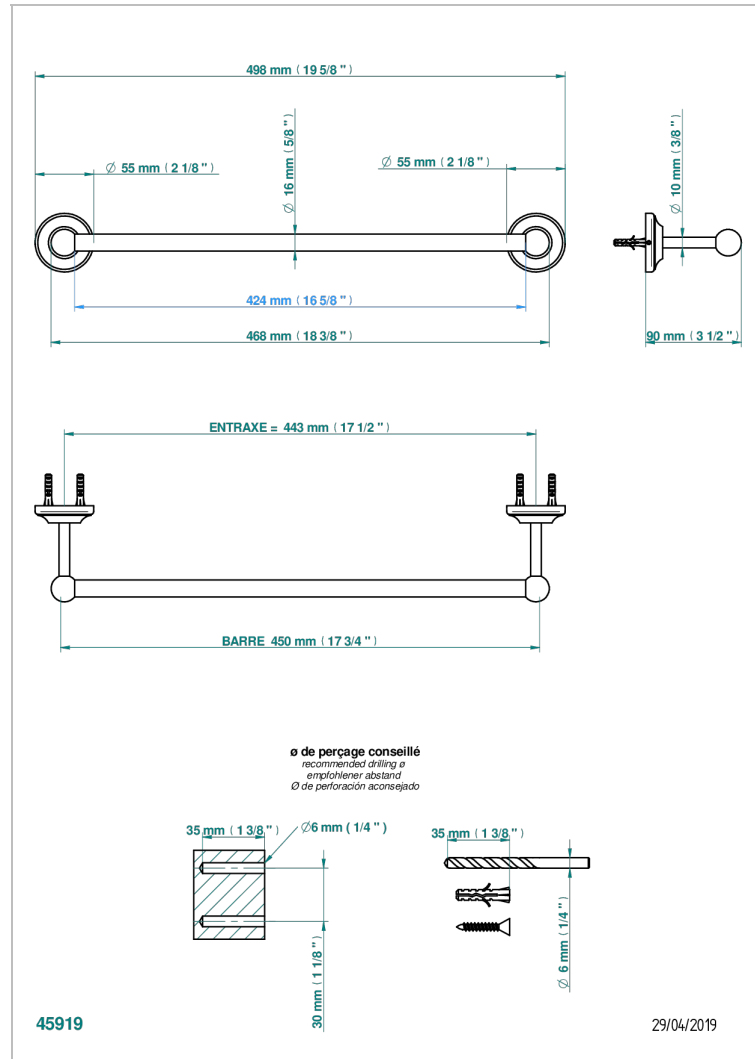

BROADWAY A MANETTES

A04-514/45

Porte-serviette 1 barre fixe long. 450 mm

THG[®]
PARIS

CARACTÉRISTIQUES

- Broadway à manettes
- Porte-serviette 1 barre fixe long. 450 mm

FINITIONS DISPONIBLES

Bronze clair - D01
Chromé - A02
Chromé / doré - G02
Chromé mat - C02
Doré brillant - F01
Doré mat - F07