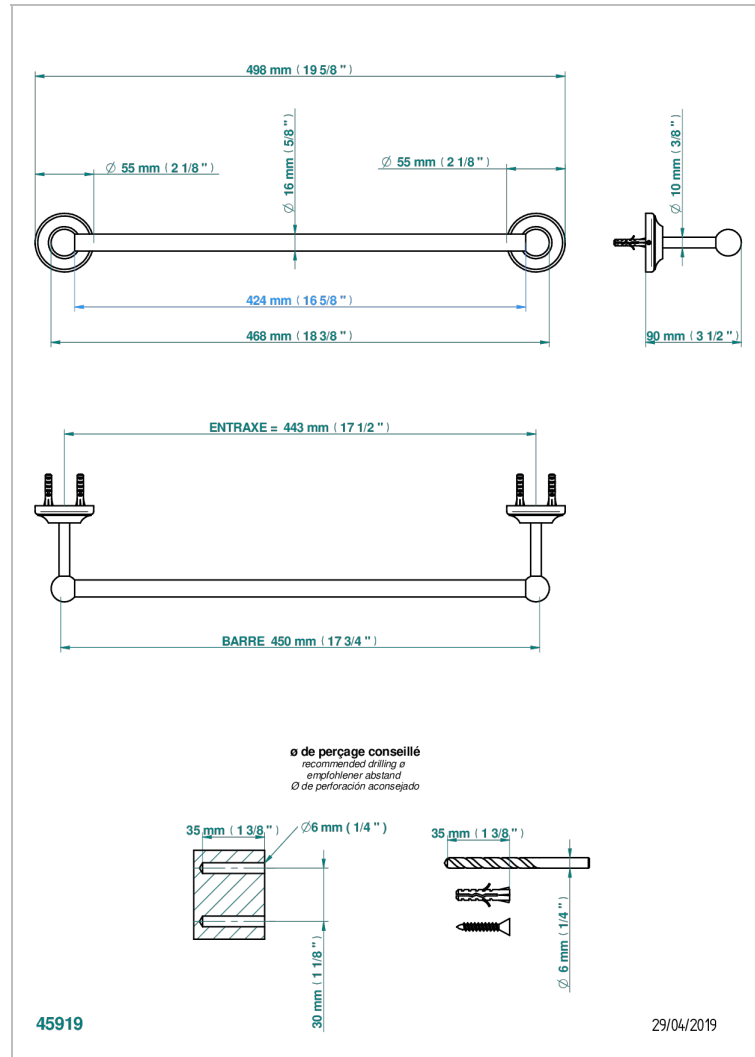

BROADWAY CON MANETAS

A04-514/45

Single towel rail, fixed rail, length: 450 mm

THG[®]
PARIS

CARACTERÍSTICAS

- Broadway con manetas
- Single towel rail, fixed rail, length: 450 mm

ACABADOS DISPONIBLES

Bronce claro - D01
Cerámica negra mate - D30
Cobre viejo mate - H07
Cromo - A02
Cromo / dorado - G02
Cromo mate - C02